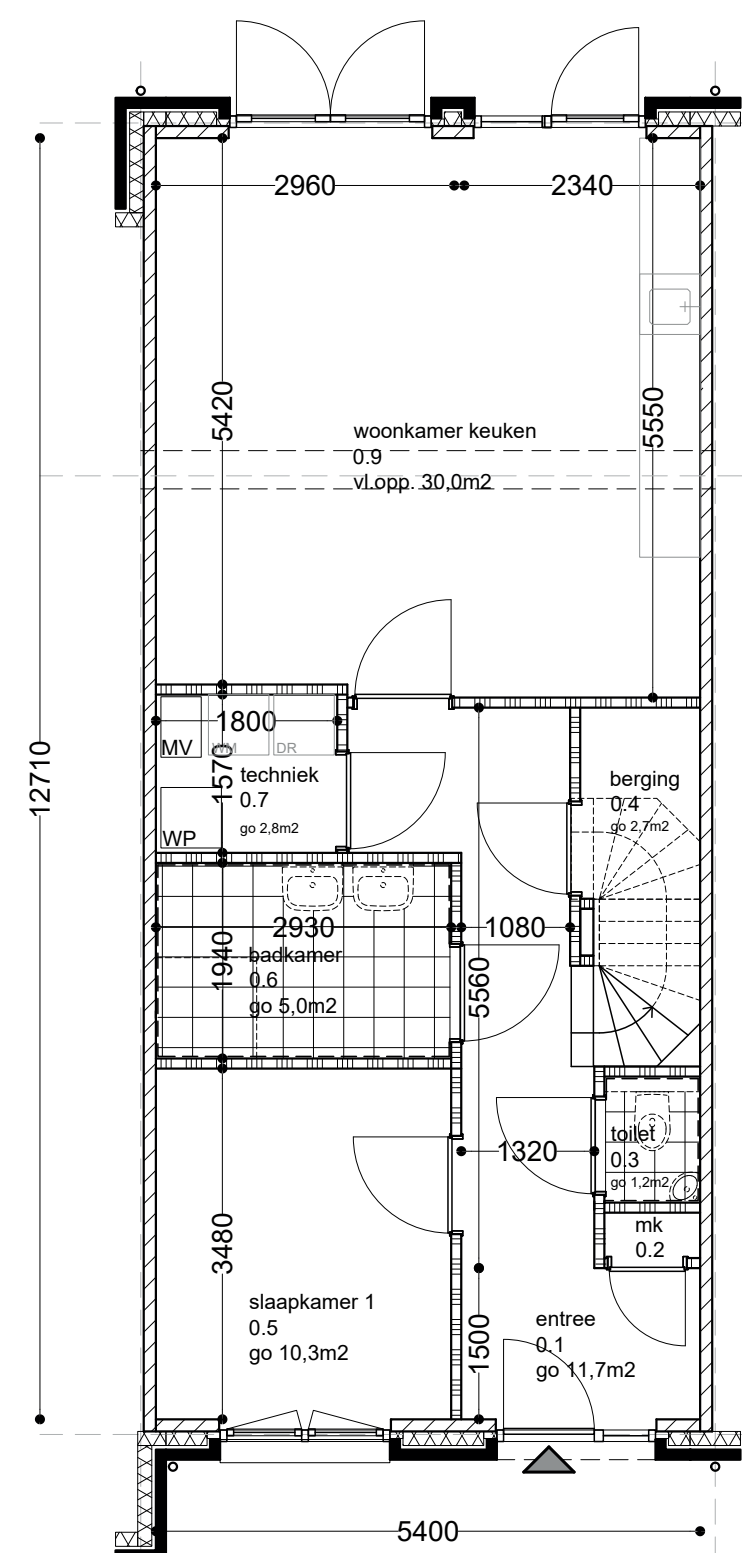

schaal 1:75
0 7,5m
opgesteld:
dd. 27/11/2024

begane grond

1e verdieping

2e verdieping

bouwnummer 8

principe voorgevel

wonen op verdieping

begane grond

schaal 1:75
0 7,5m
opgesteld:
dd. 27/11/2024

begane grond

1e verdieping

zolder

principe voorgevel

wonen op verdieping

begane grond

1e verdieping

begane grond

1e verdieping

zolder

principe voorgevel

wonen op verdieping

begane grond

1e verdieping

zolder

opgesteld:
dd. 27/11/2024

begane grond

1e verdieping

2e verdieping

bouwnummer 7

principe voorgevel

wonen op verdieping

begane grond