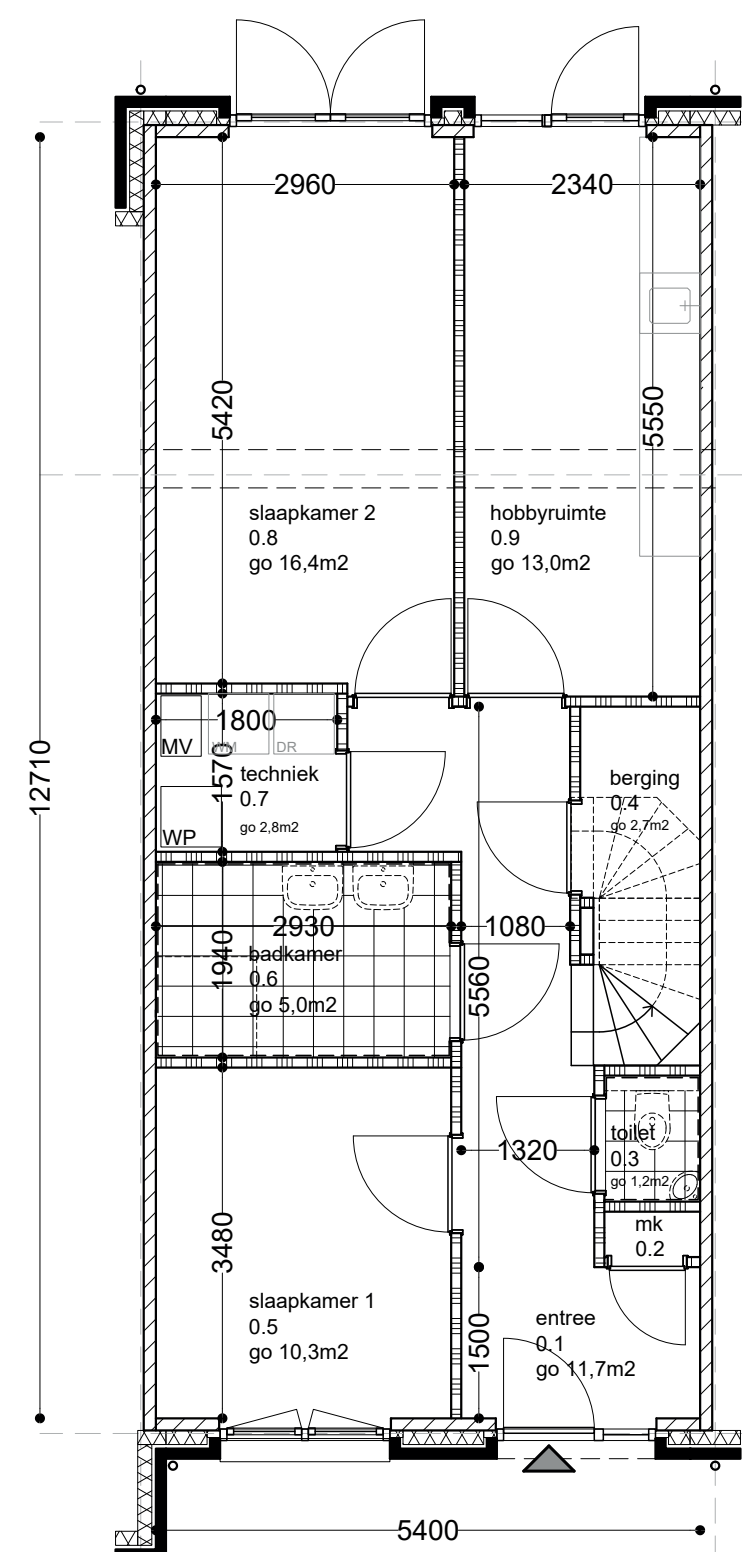

schaal 1:75
0 7,5m
opgesteld:
dd. 27/11/2024

begane grond

1e verdieping

2e verdieping

bouwnummer 8

principe voorgevel

wonen op verdieping

begane grond

schaal 1:75
0 7,5m
opgesteld:
dd. 27/11/2024

begane grond

1e verdieping

zolder

principe voorgevel

wonen op verdieping

begane grond

1e verdieping

zolder

bouwnummer 1

wonen op begane grond

ARJAN
WELSHOT
ARCHITECTUUR

ANTWERPSTR. 45B1
4625 AB BEREN OP ZOOM
T +31 (0)164-240153
M +31 (0)6-1114763
E INFO@WELSHOT.NL
WWW.WELSHOT.NL

schaal 1:75
0 7,5m
opgesteld:
dd. 27/11/2024

schaal 1:75

opgesteld:
dd. 02/12/2024