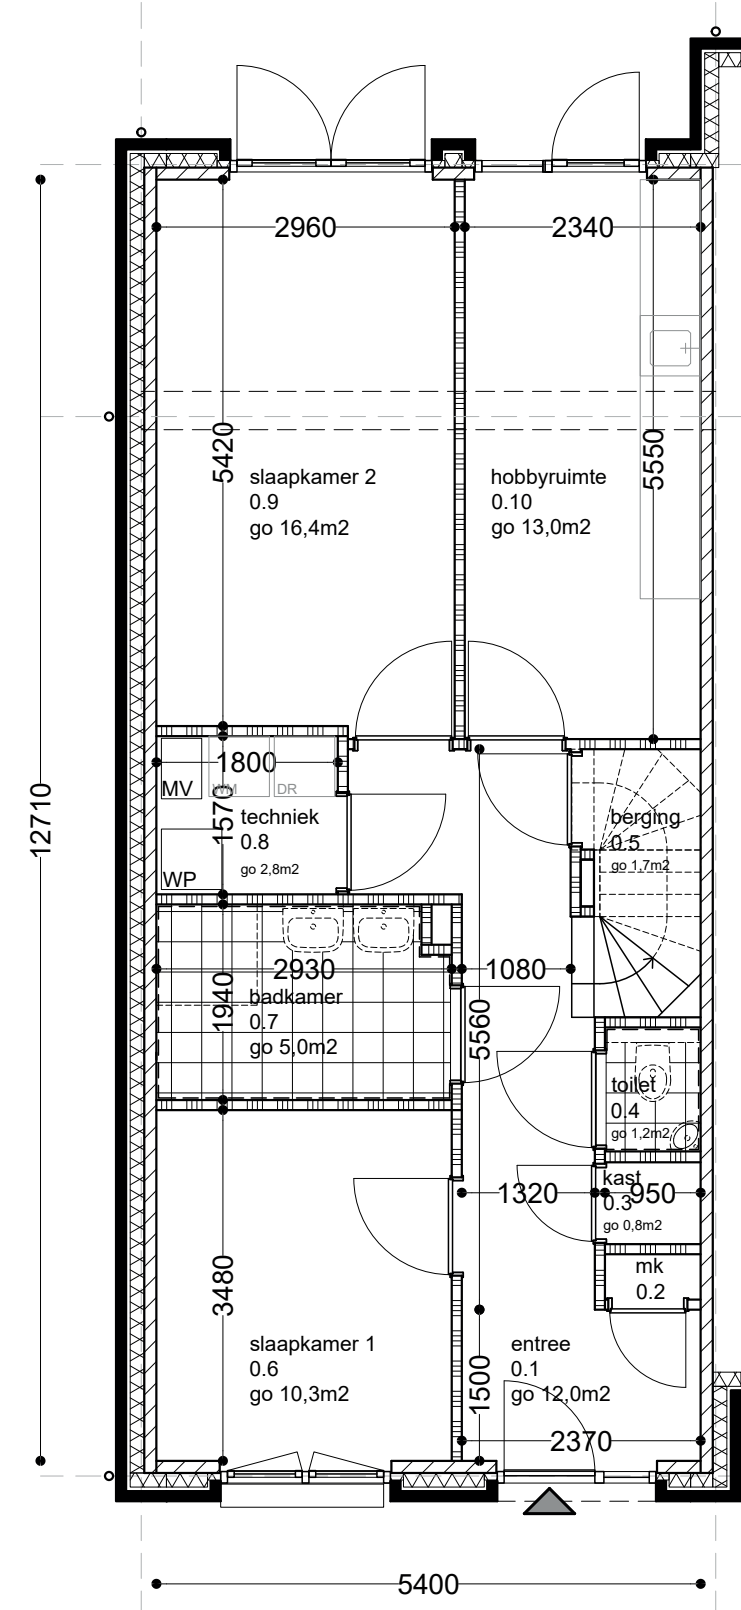

| gbo-appartementen | |
|-------------------|---------------------|
| 10 | - 147m ² |
| 11 | - 126m ² |
| 12 | - 168m ² |

ARJAN
WELSHOT
ARCHITECTUUR

ANTWERPSTRAATWEG 4B1
4625 AB BERGEN OP ZOOM
T +31(0)164-240153
M +31(0)6-11114763
E INFO@WELSHOT.NL
I WWW.WELSHOT.NL

schaal 1:75
0 7,5m
opgesteld:
dd. 27/11/2024

begane grond

1e verdieping

2e verdieping

bouwnummer 8

principe voorgevel

wonen op verdieping

begane grond

schaal 1:75
0 7,5m
opgesteld:
dd. 27/11/2024

begane grond

1e verdieping

zolder

principe voorgevel

wonen op verdieping

begane grond

1e verdieping