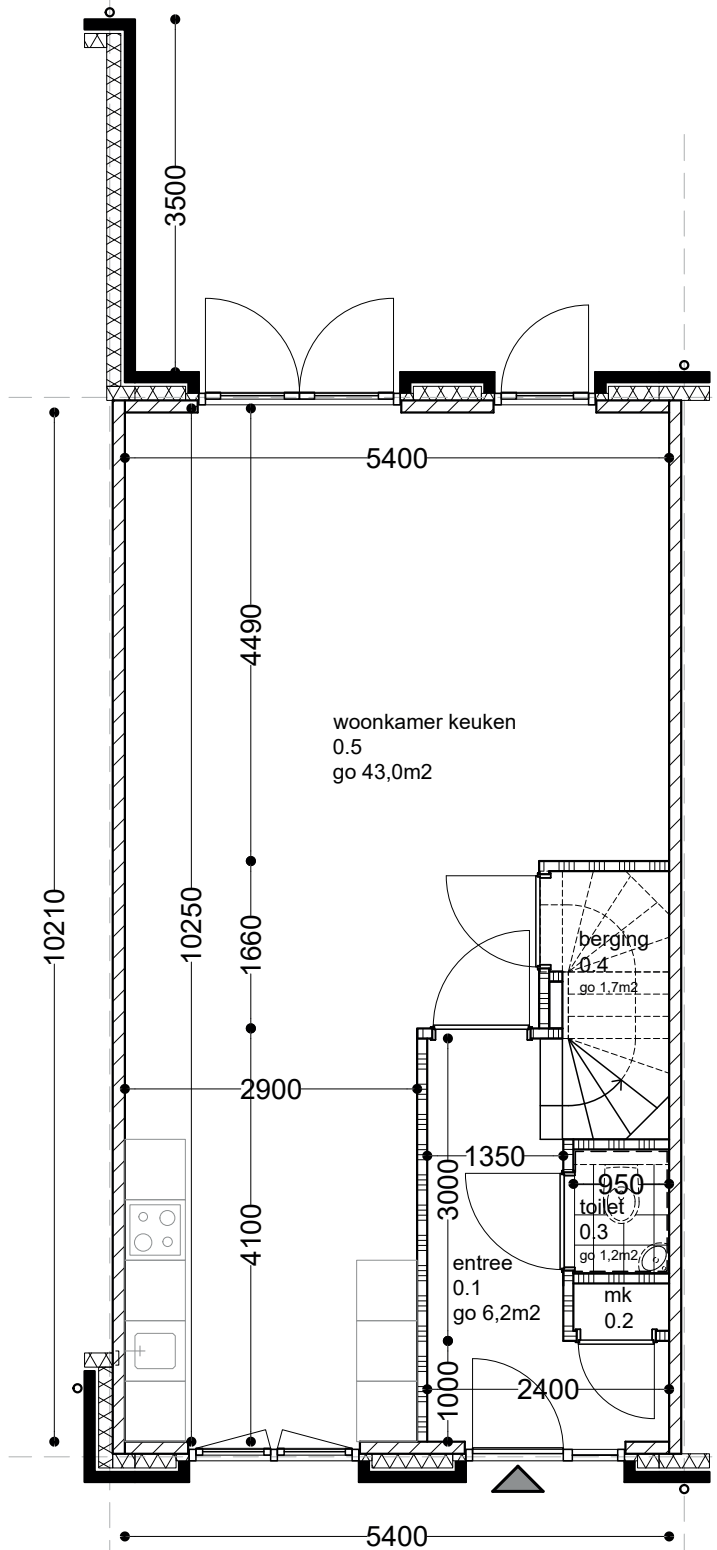

wonen op verdieping

begane grond