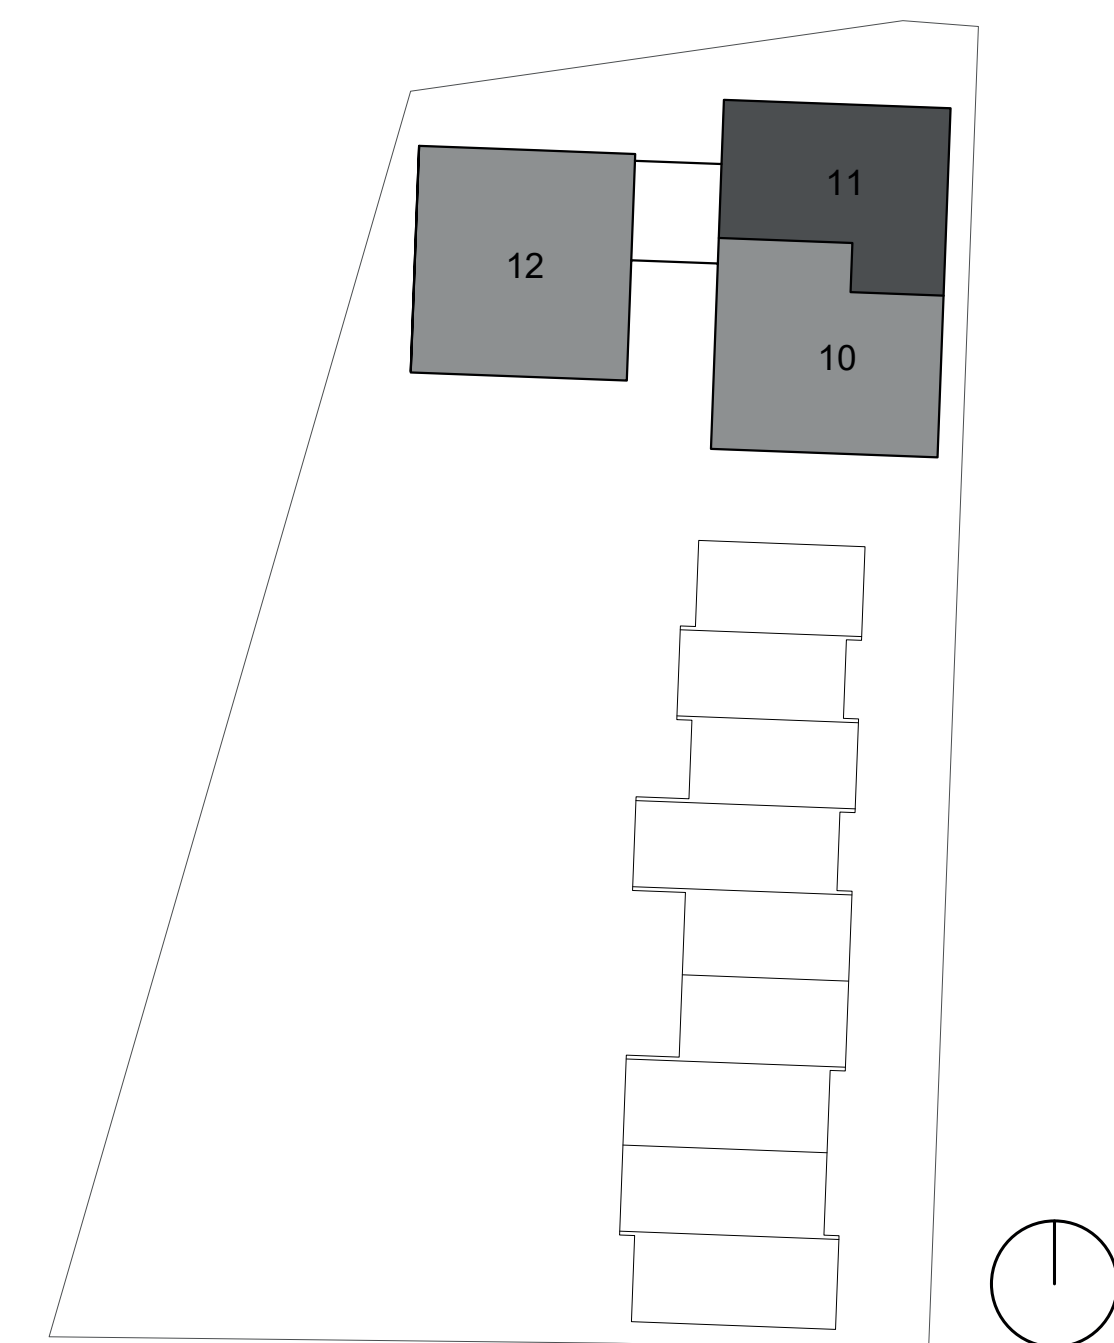

appartementen laag 02
bouwnummers 10,11, & 12

gbo-appartementen	
10	- 147m²
11	- 126m²
12	- 168m²

ARJAN
WELSHOT
ARCHITECTUUR

ANTWERPSTRAATWEG 4B1
4625 AB BERGEN OP ZOOM
T +31(0)164-240153
M +31(0)6-11114763
E INFO@WELSHOT.NL
I WWW.WELSHOT.NL

schaal 1:75
0 7,5m
opgesteld:
dd. 27/11/2024