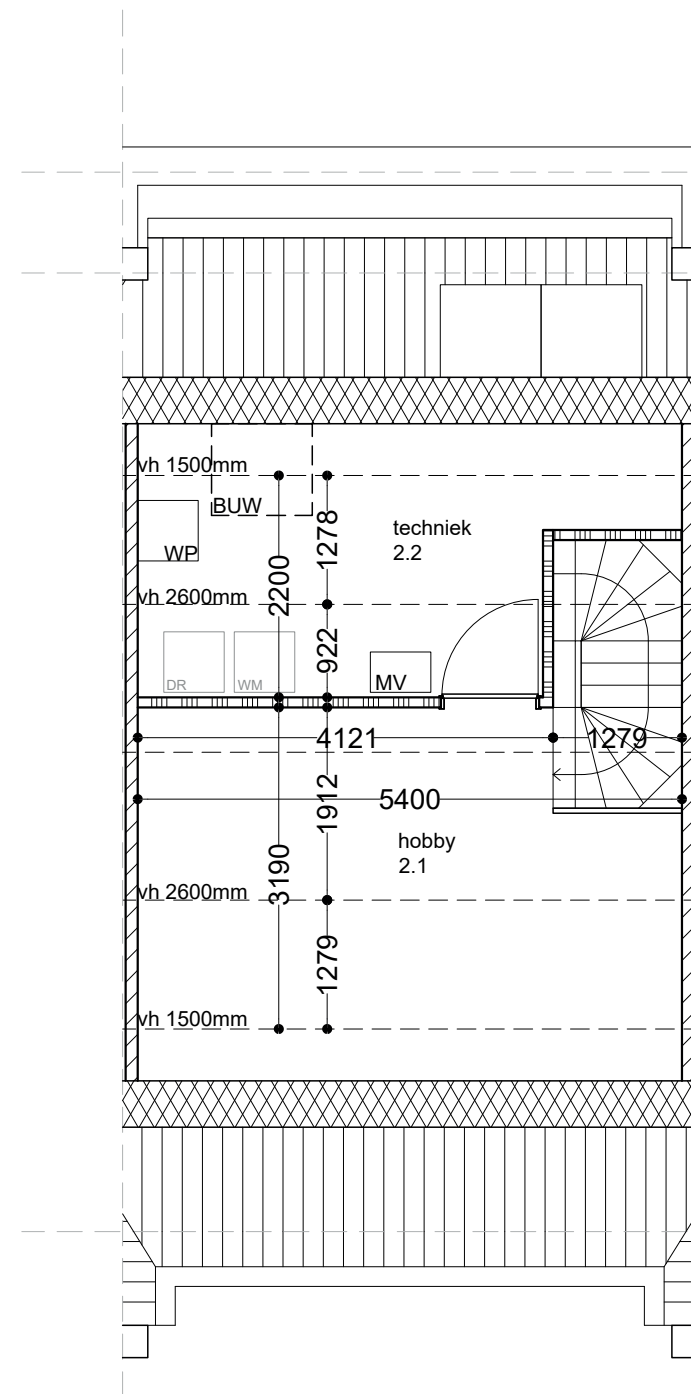

| gbo-appartementen | |
|-------------------|---------------------|
| 10 | - 147m ² |
| 11 | - 126m ² |
| 12 | - 168m ² |

ARJAN
WELSHOT
ARCHITECTUUR

ANTWERPSTRAATWEG 4B1
4625 AB BERGEN OP ZOOM
T +31(0)164-240153
M +31(0)6-11114763
E INFO@WELSHOT.NL
I WWW.WELSHOT.NL

schaal 1:75
0 7,5m
opgesteld:
dd. 27/11/2024

begane grond

1e verdieping

2e verdieping

bouwnummer 8

principe voorgevel

wonen op verdieping

begane grond

schaal 1:75
0 7,5m
opgesteld:
dd. 27/11/2024

begane grond

1e verdieping

zolder

principe voorgevel

wonen op verdieping

begane grond

1e verdieping