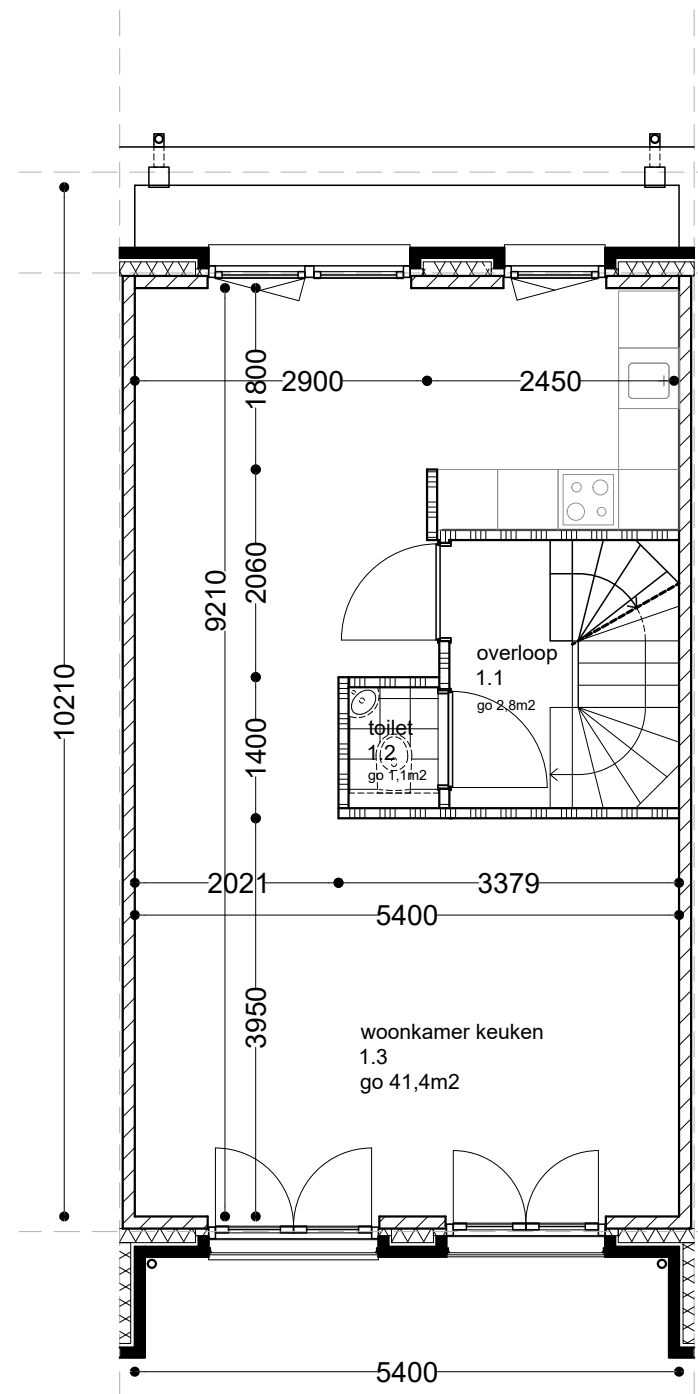

| gbo-appartementen | |
|-------------------|---------------------|
| 10 | - 147m ² |
| 11 | - 126m ² |
| 12 | - 168m ² |

ARJAN
WELSHOT
ARCHITECTUUR

ANTWERPSTRAATWEG 4B1
4625 AB BERGEN OP ZOOM
T +31(0)164-240153
M +31(0)6-11114763
E INFO@WELSHOT.NL
I WWW.WELSHOT.NL

schaal 1:75
0 7,5m
opgesteld:
dd. 27/11/2024

begane grond

1e verdieping

2e verdieping

bouwnummer 8

principe voorgevel

wonen op verdieping

begane grond

schaal 1:75
0 7,5m
opgesteld:
dd. 27/11/2024

begane grond

1e verdieping

zolder

principe voorgevel

wonen op verdieping

begane grond

1e verdieping