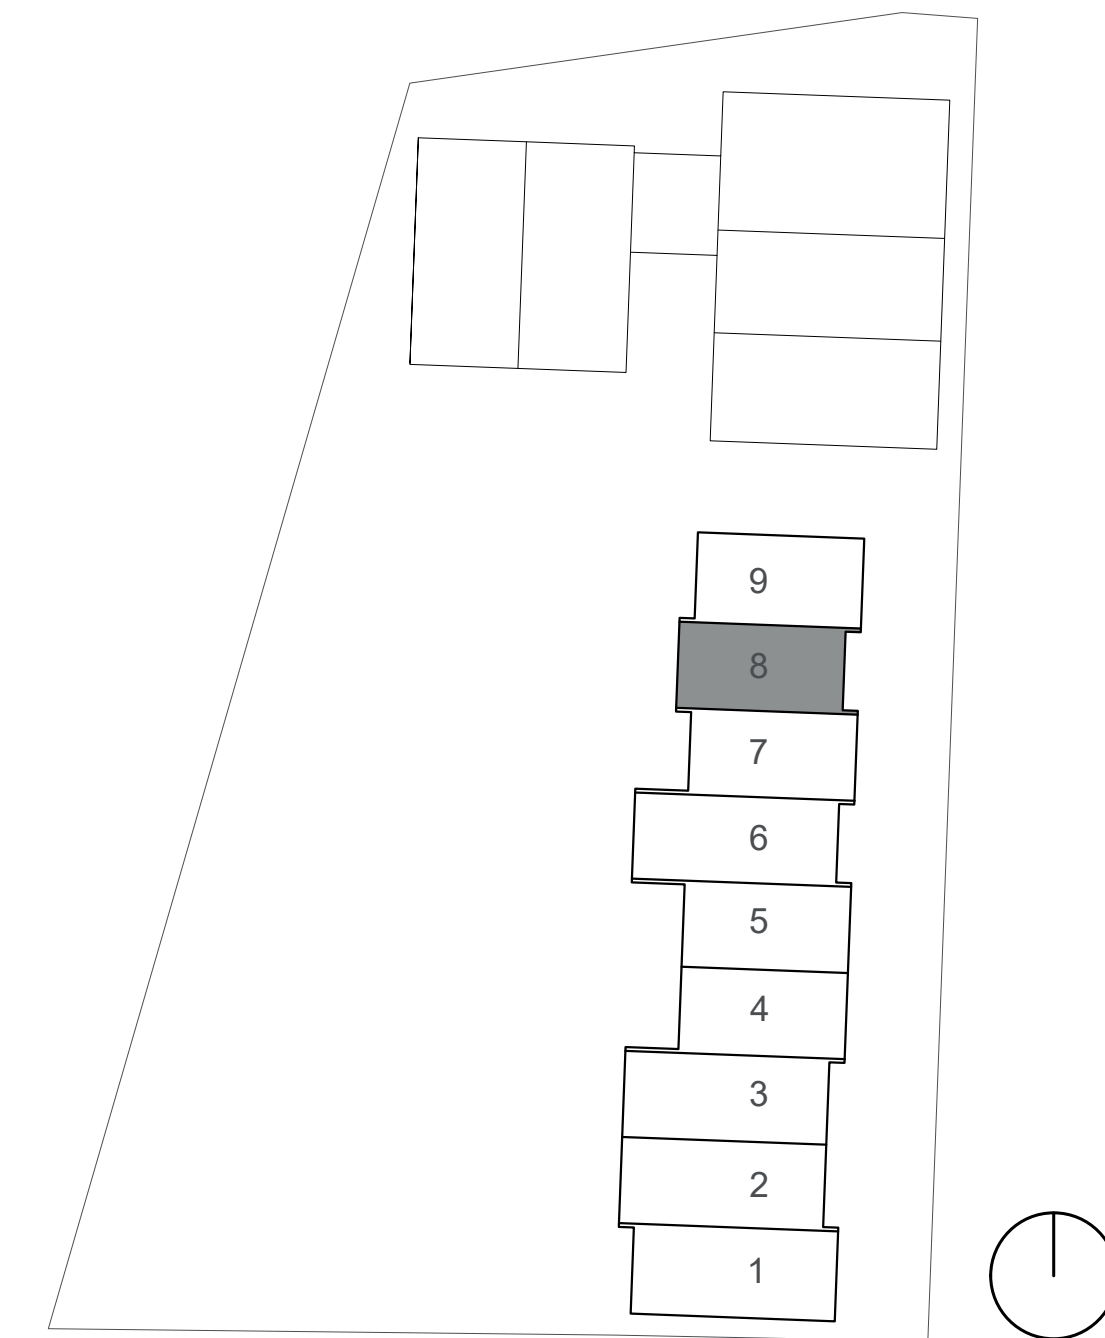

bouwnummers 8

wonen op begane grond

ARJAN
WELSCROT
ARCHITECTUUR

ANTWERPSESTRAATWEG 481
4625 AB BERGEN OP ZOOM
T +31 (0)164-240153
M +31 (0)6-11114763
E INFO@WELSCROT.NL
WWW.WELSCROT.NL

schaal 1:75
0 7,5m
opgesteld:
dd. 27/11/2024