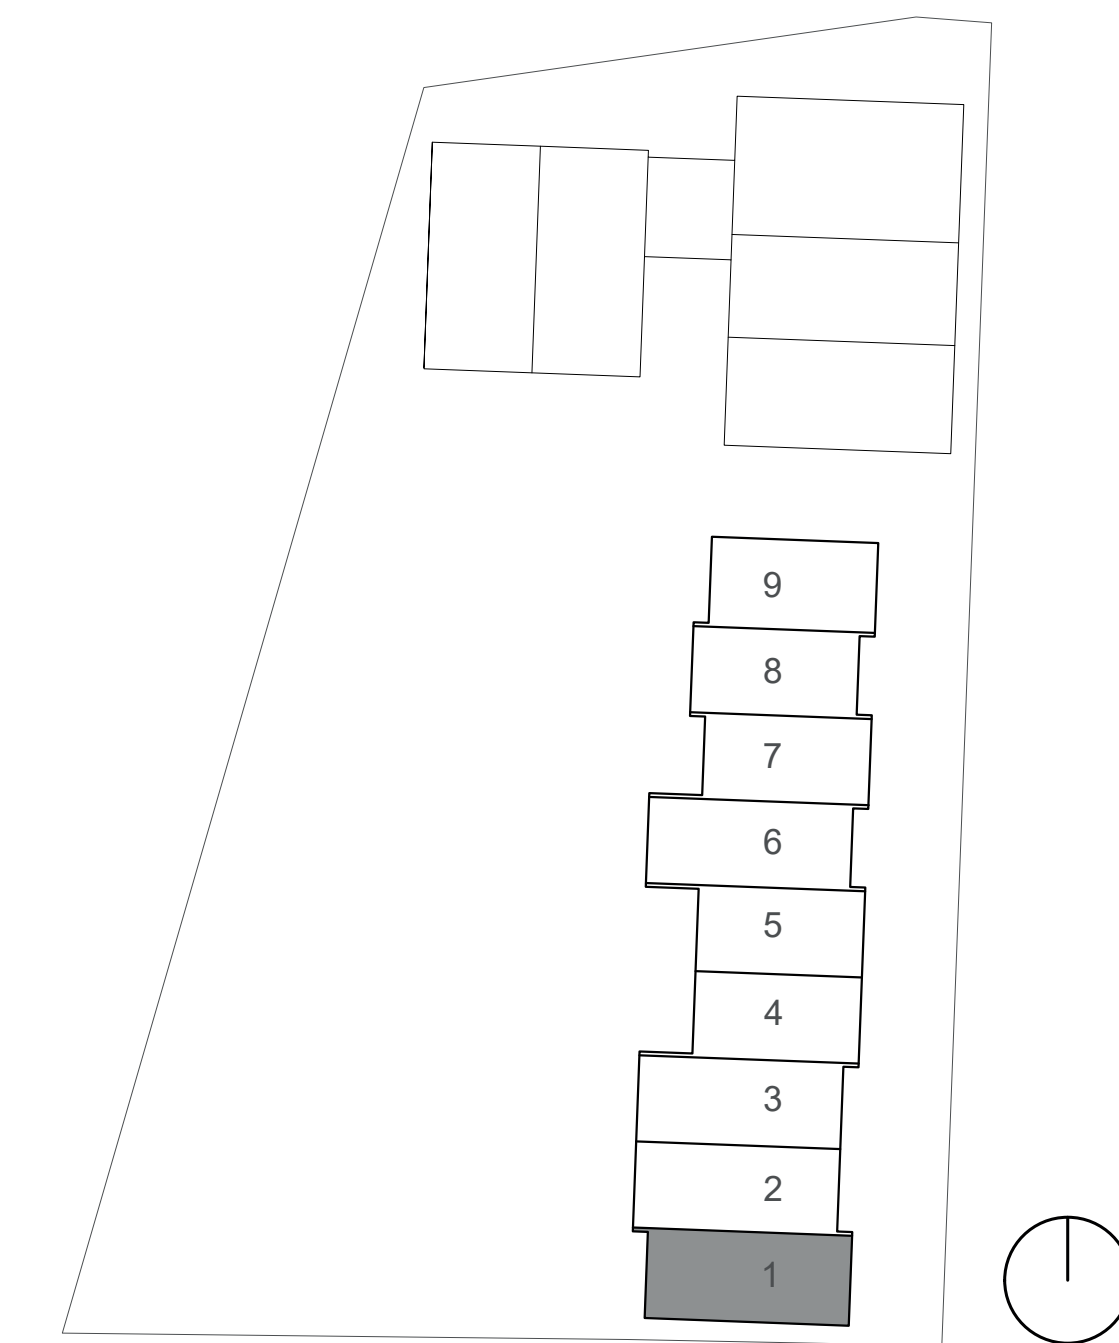

bouwnummer 1

wonen op begane grond

ARJAN
WELSHOT
ARCHITECTUUR

ANTWERPSTR. 45B1
4625 AB BEREN OP ZOOM
T +31 (0)164-240153
M +31 (0)6-1114763
E INFO@WELSHOT.NL
WWW.WELSHOT.NL

schaal 1:75
0 7,5m
opgesteld:
dd. 27/11/2024