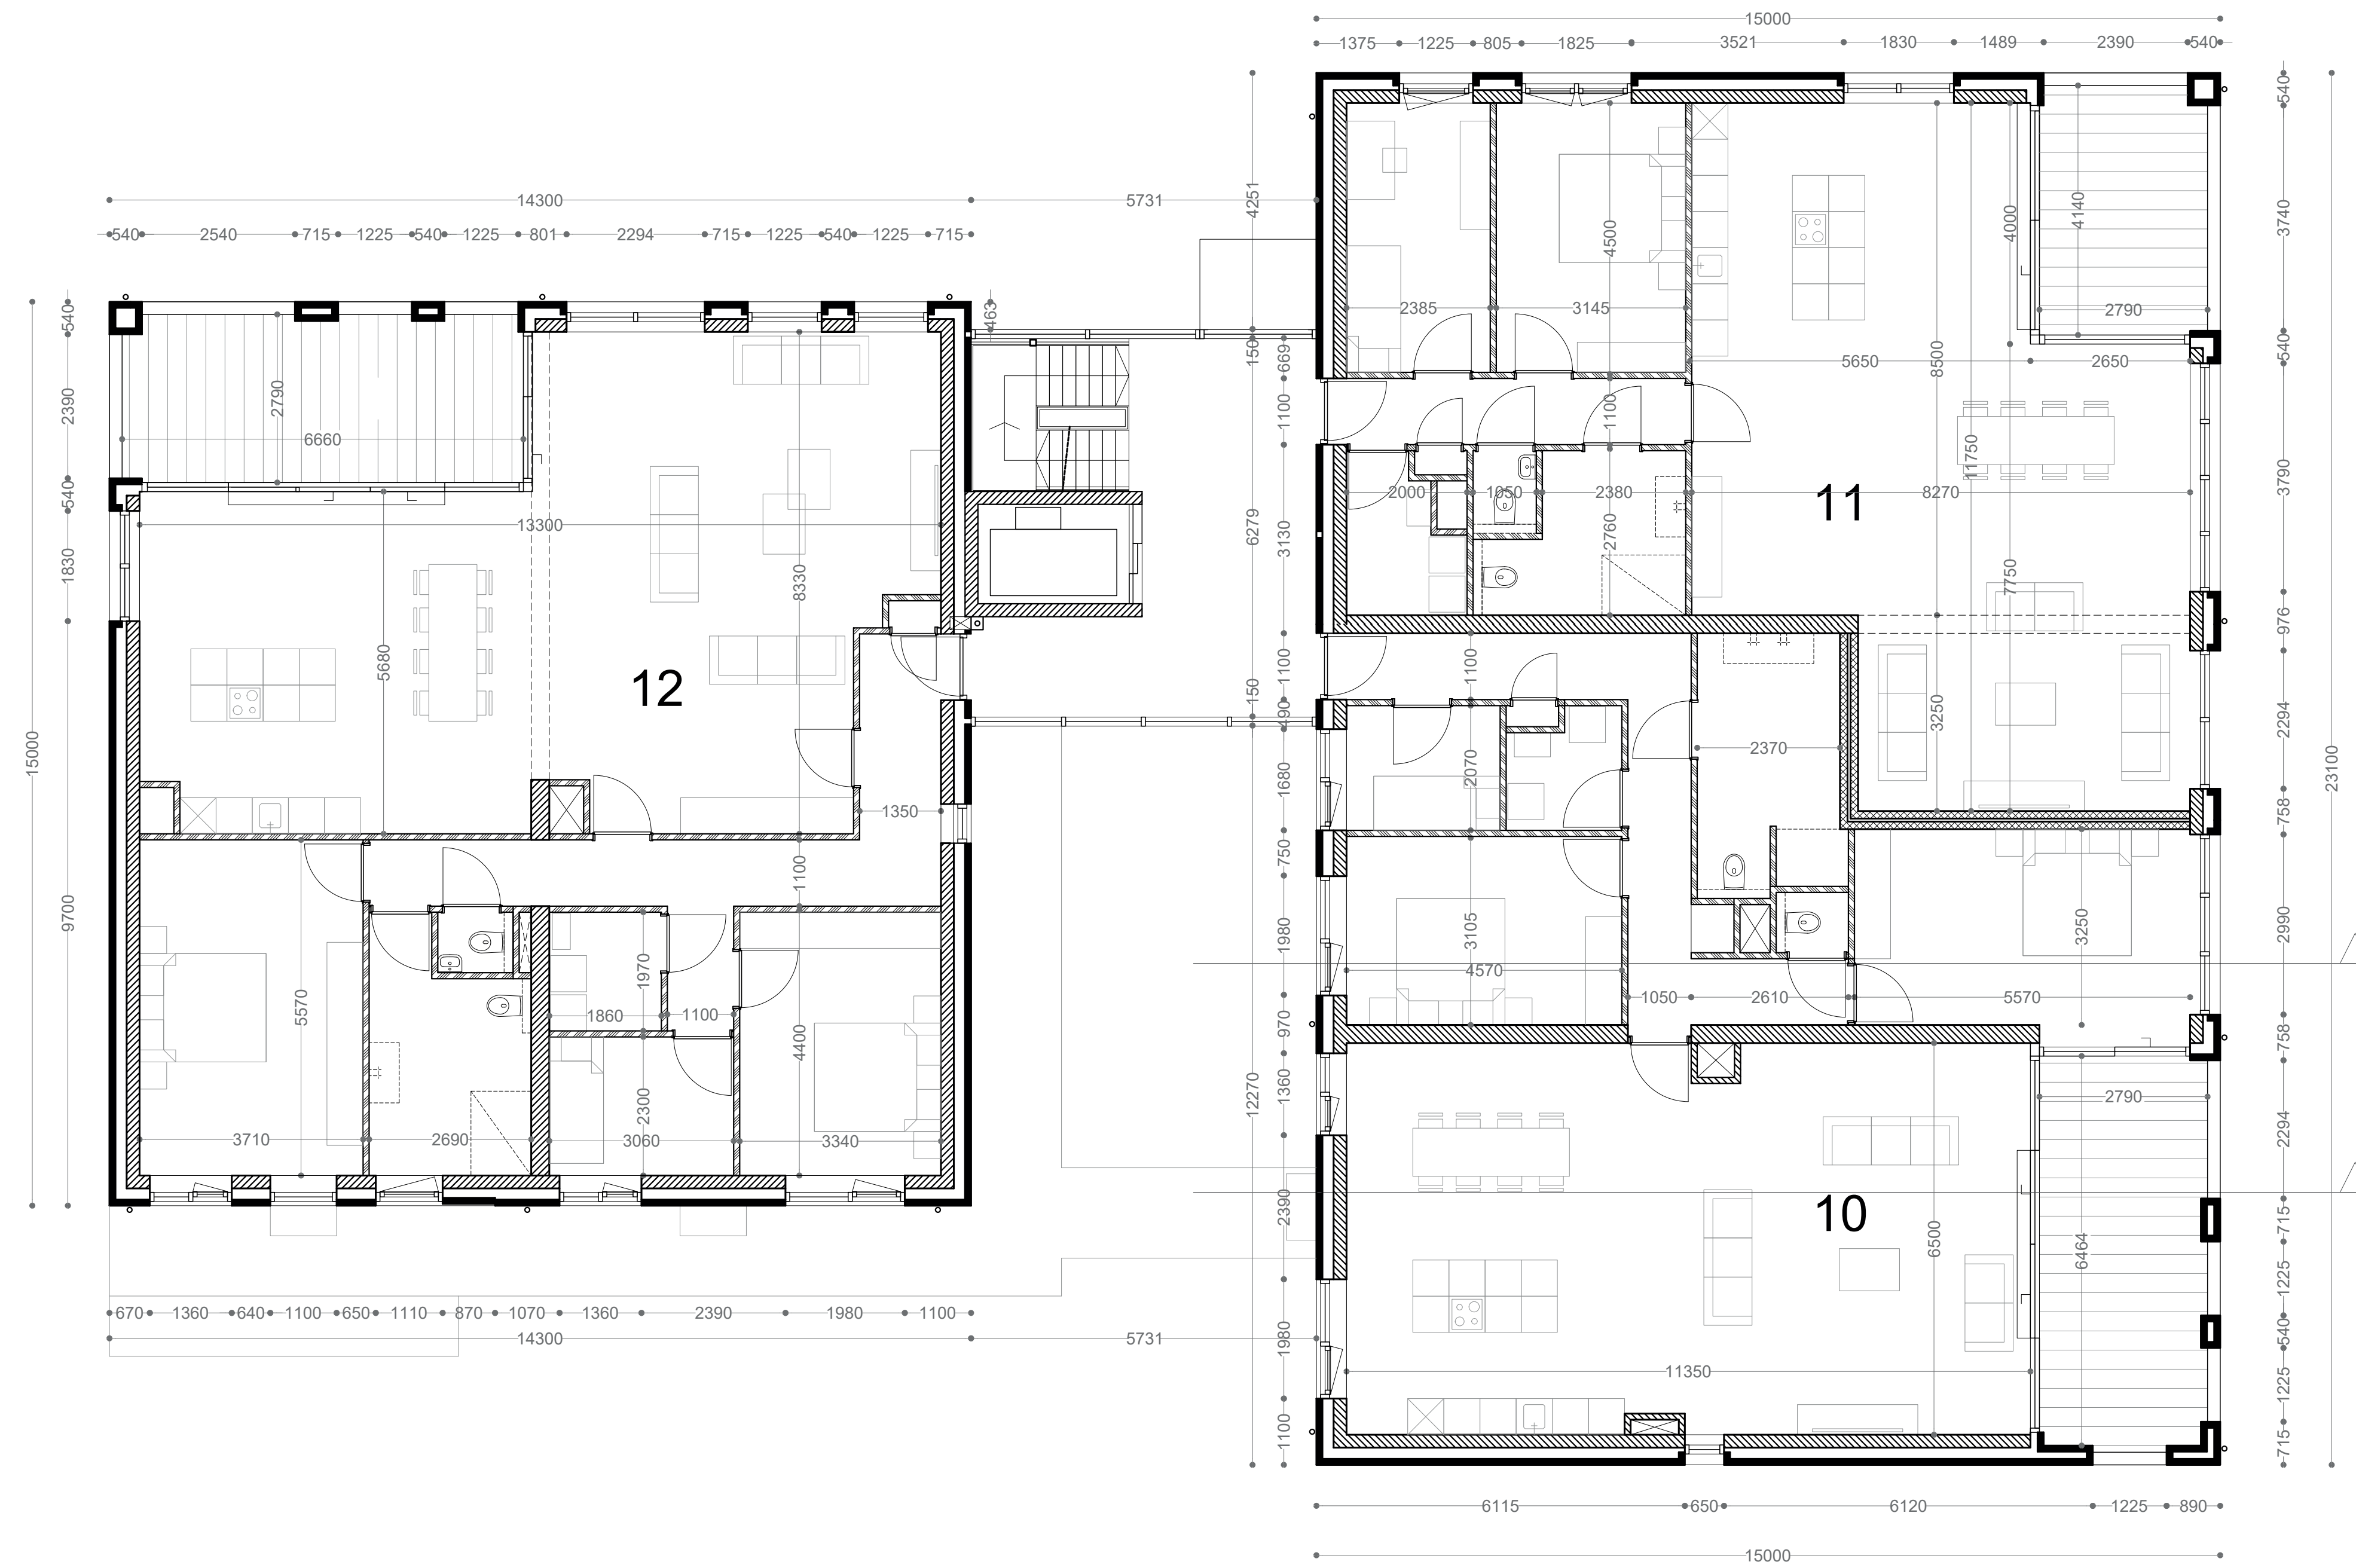

appartementen laag 02
bouwnummers 10,11, & 12

gbo-appartementen	
10	- 147m²
11	- 126m²
12	- 168m²

ARJAN
WELSHOT
ARCHITECTUUR

ANTWERPSTRAATWEG 4B1
4625 AB BERGEN OP ZOOM
T +31(0)164-240153
M +31(0)6-11114763
E INFO@WELSHOT.NL
I WWW.WELSHOT.NL

schaal 1:75
0 7,5m
opgesteld:
dd. 27/11/2024