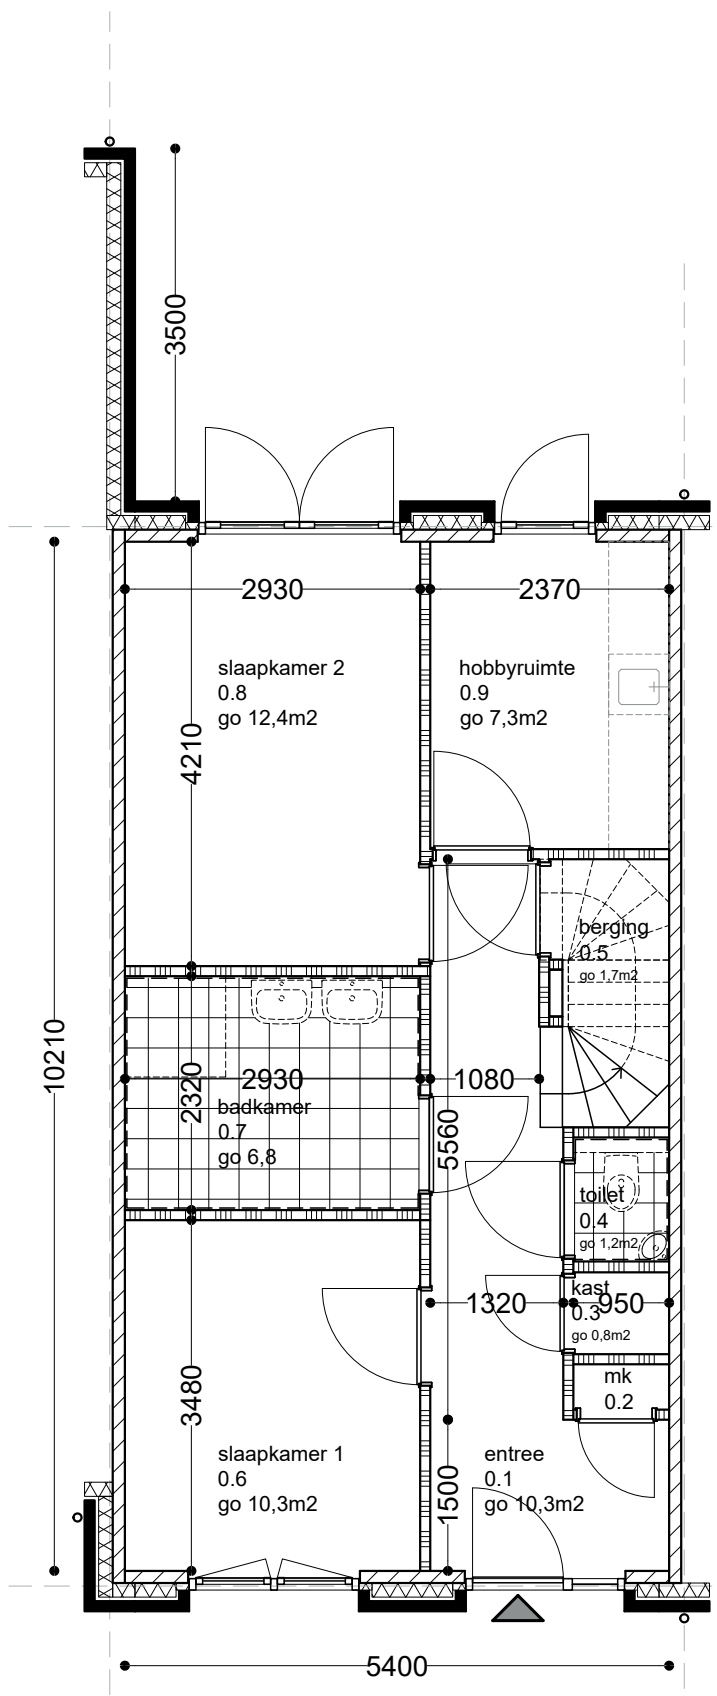

begane grond