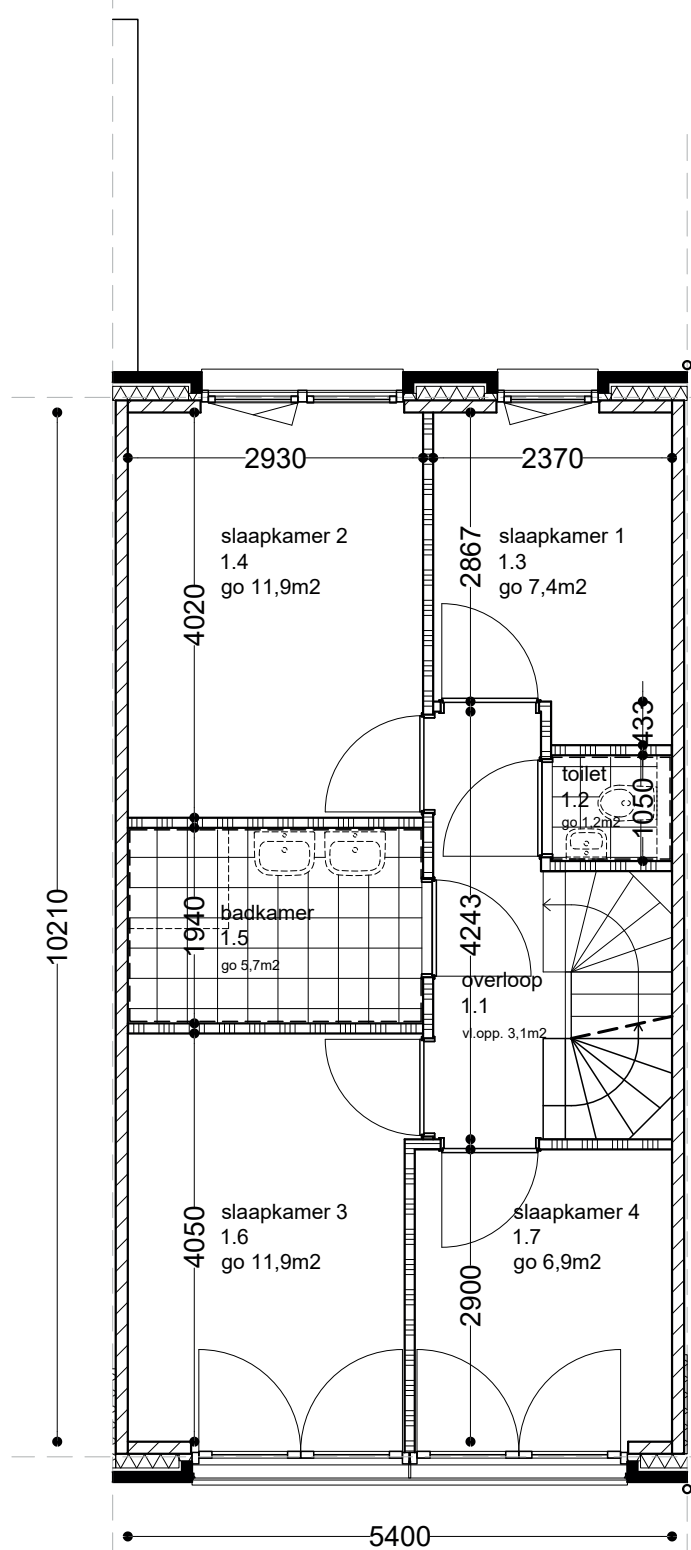

1e verdieping