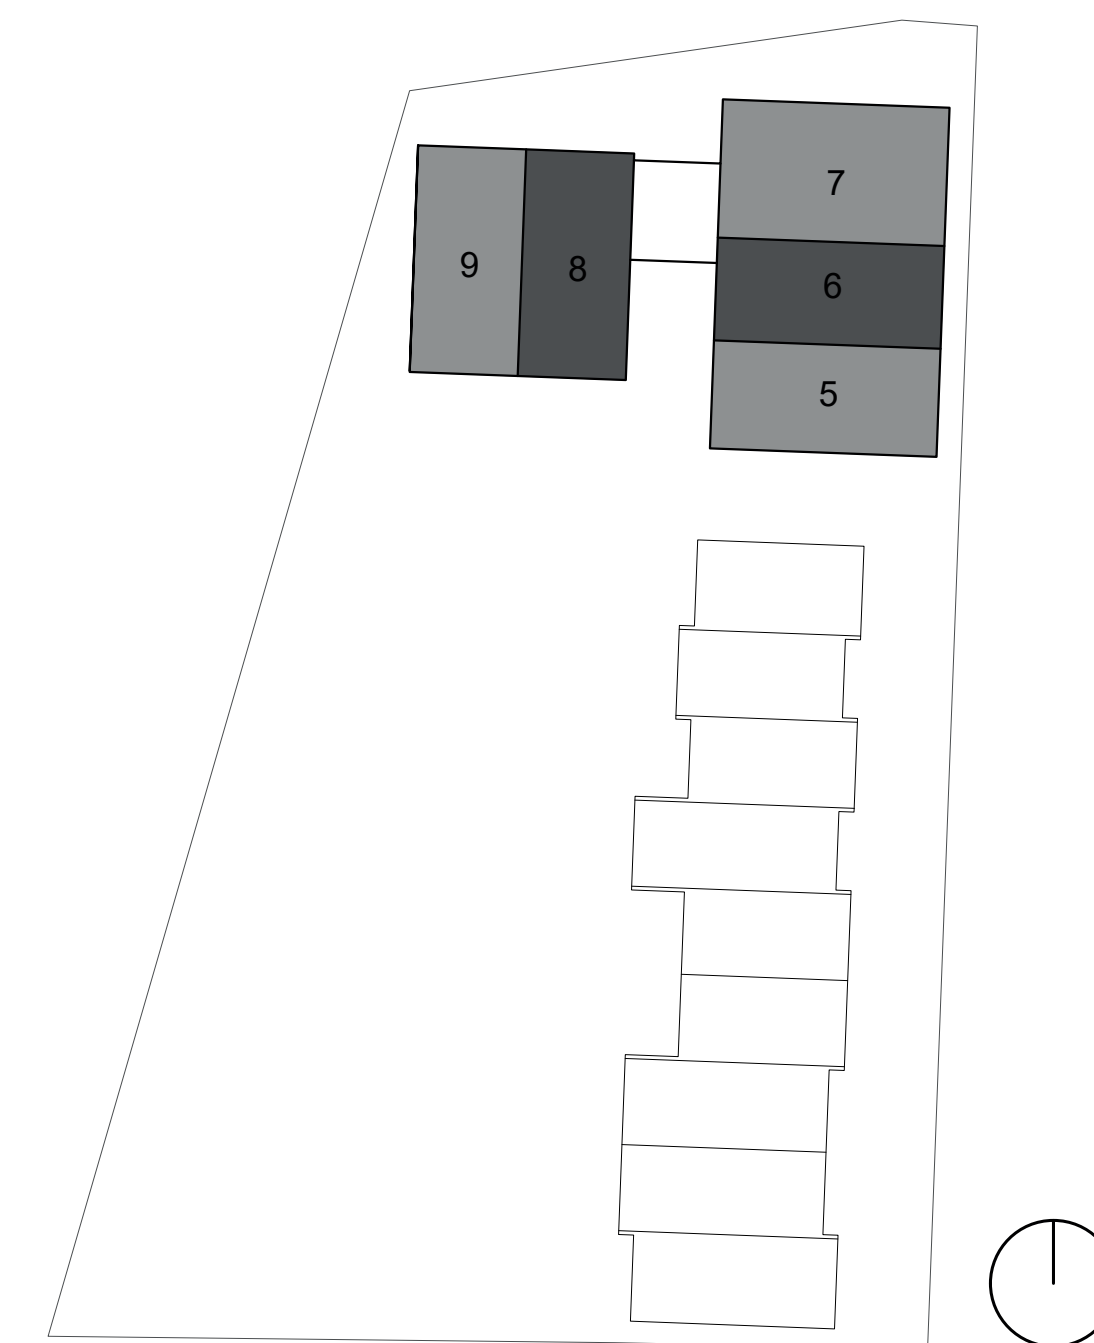

appartementen laag 00
bouwnummers 1,2,3 & 4

| gbo-appartementen | oppervlakte |
|-------------------|-----------------------|
| 1 | - 83,6m ² |
| 2* | - 83,6m ² |
| 3 | - 108,4m ² |
| 4 | - 83,6m ² |

ARJAN
WELSHOT
ARCHITECTUUR

appartementen laag 01
bouwnummers 5,6,7 & 8

| gbo-appartementen | |
|-------------------|-----------------------|
| 5 | - 83,6m ² |
| 6* | - 83,6m ² |
| 7 | - 108,4m ² |
| 8 | - 83,6m ² |
| 9 | - 83,6m ² |

schaal 1:75
0 7,5m
opgesteld:
dd. 27/11/2024

begane grond

1e verdieping

2e verdieping

bouwnummer 8

principe voorgevel

wonen op verdieping

begane grond

schaal 1:75

opgesteld:
dd. 02/12/2024