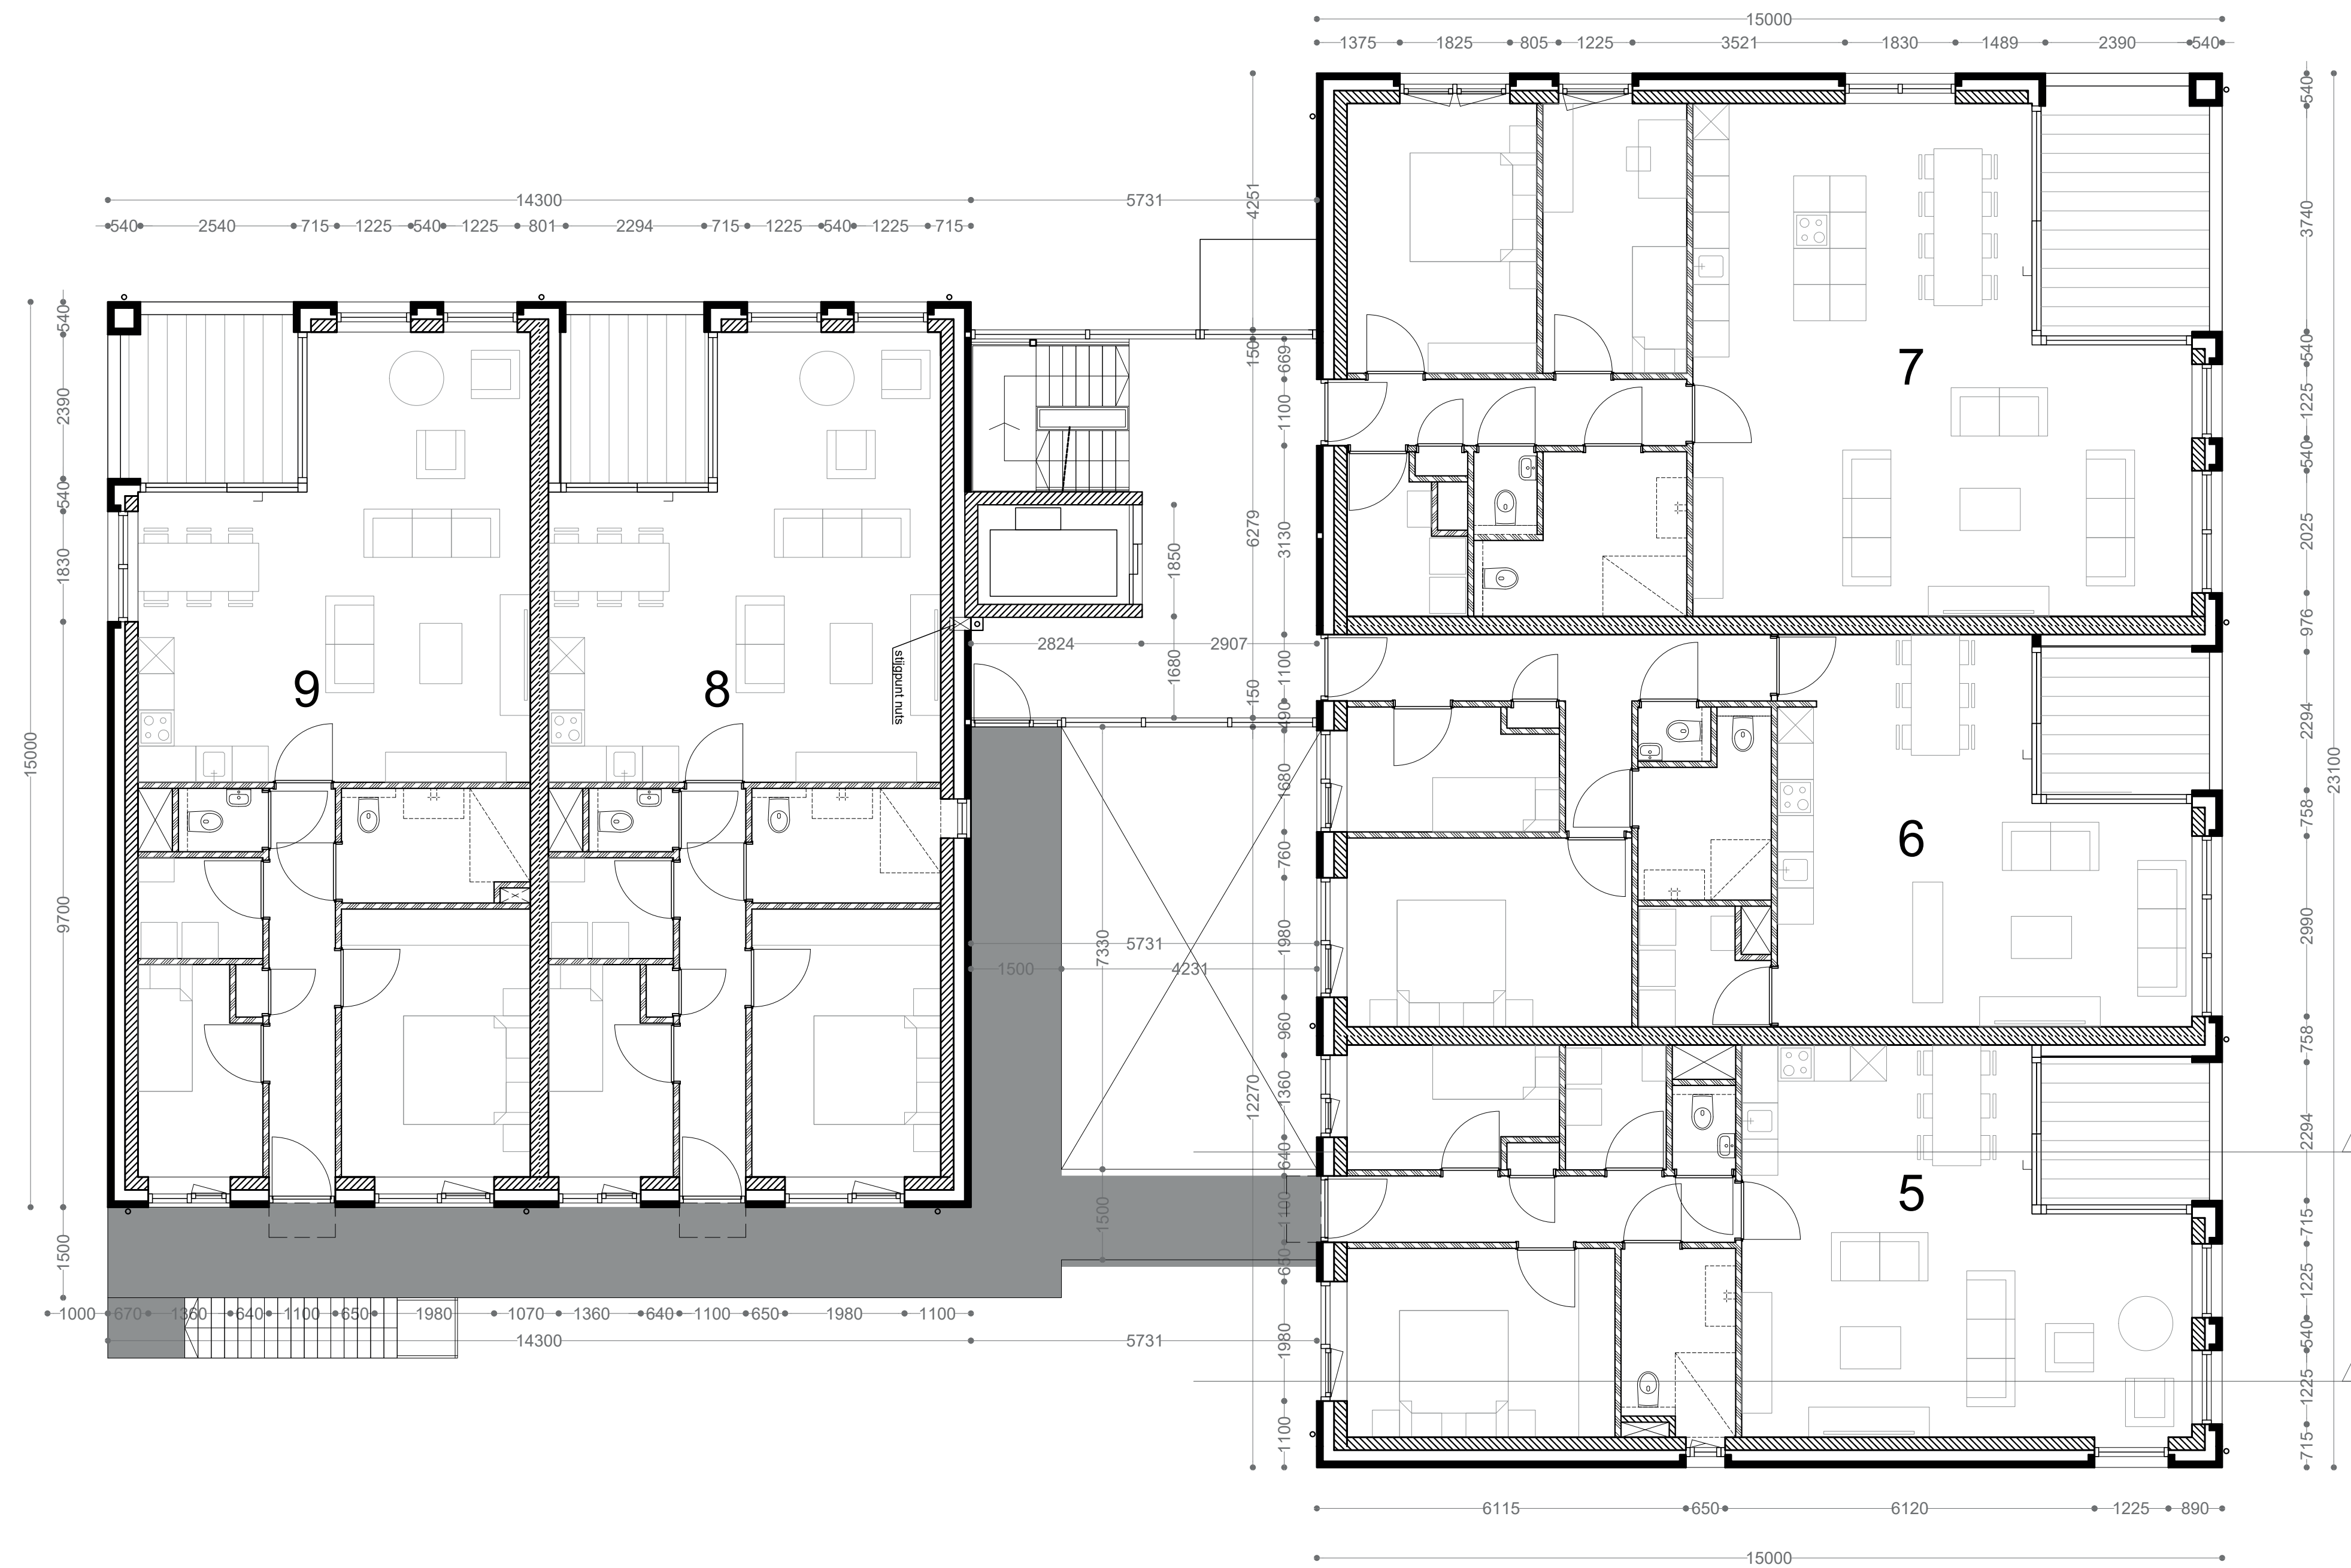

appartementen laag 00
bouwnummers 1,2,3 & 4

| gbo-appartementen | oppervlakte |
|-------------------|-----------------------|
| 1 | - 83,6m ² |
| 2* | - 83,6m ² |
| 3 | - 108,4m ² |
| 4 | - 83,6m ² |

ARJAN
WELSHOT
ARCHITECTUUR

appartementen laag 01
bouwnummers 5,6,7 & 8

| gbo-appartementen | |
|-------------------|-----------------------|
| 5 | - 83,6m ² |
| 6* | - 83,6m ² |
| 7 | - 108,4m ² |
| 8 | - 83,6m ² |
| 9 | - 83,6m ² |

schaal 1:75
0 7,5m
opgesteld:
dd. 27/11/2024

begane grond

1e verdieping

2e verdieping

bouwnummer 8

principe voorgevel

wonen op verdieping

begane grond

schaal 1:75
0 7,5m
opgesteld:
dd. 27/11/2024

begane grond

1e verdieping

zolder

principe voorgevel

wonen op verdieping

begane grond

1e verdieping