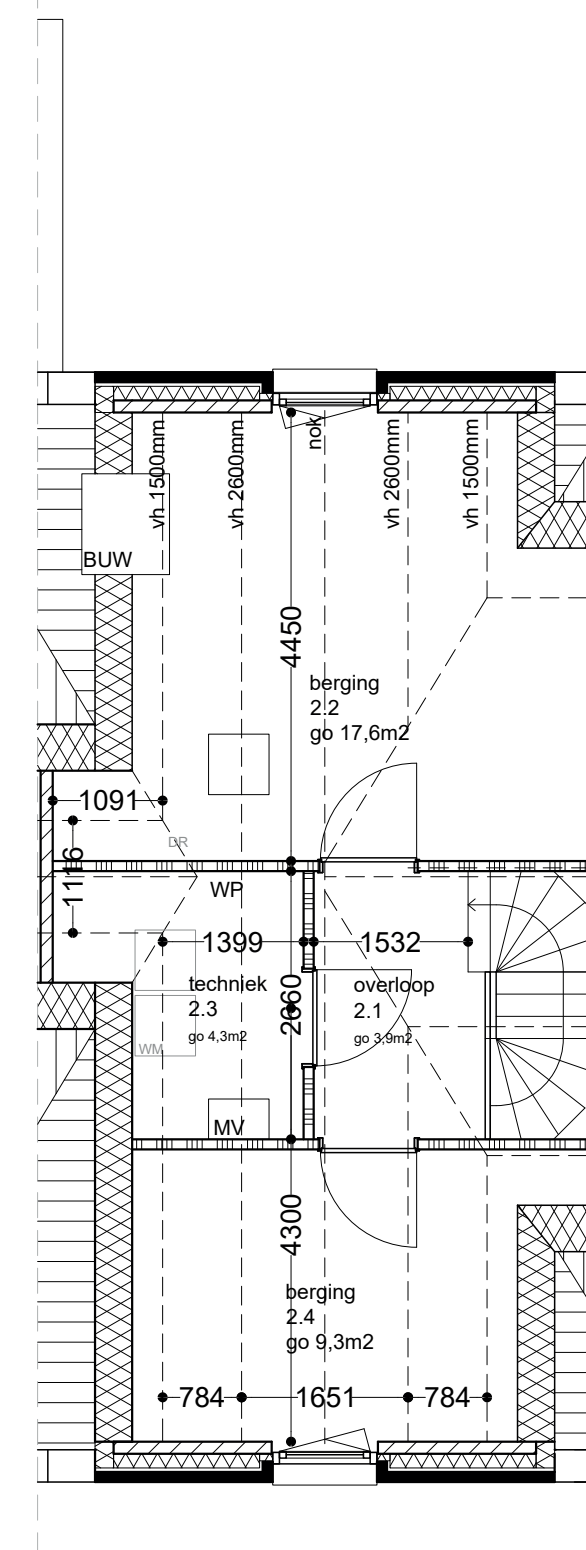

2e verdieping