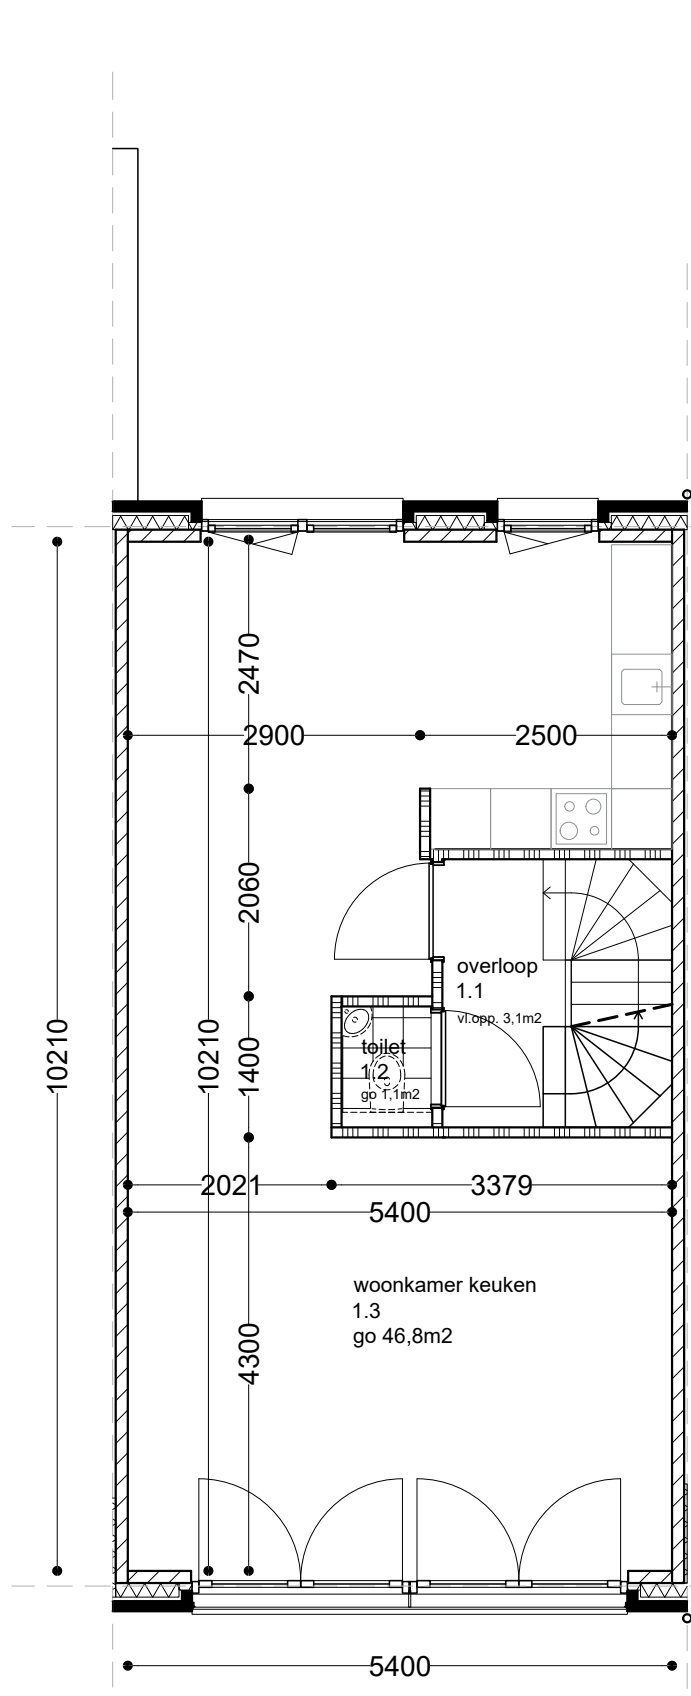

1e verdieping