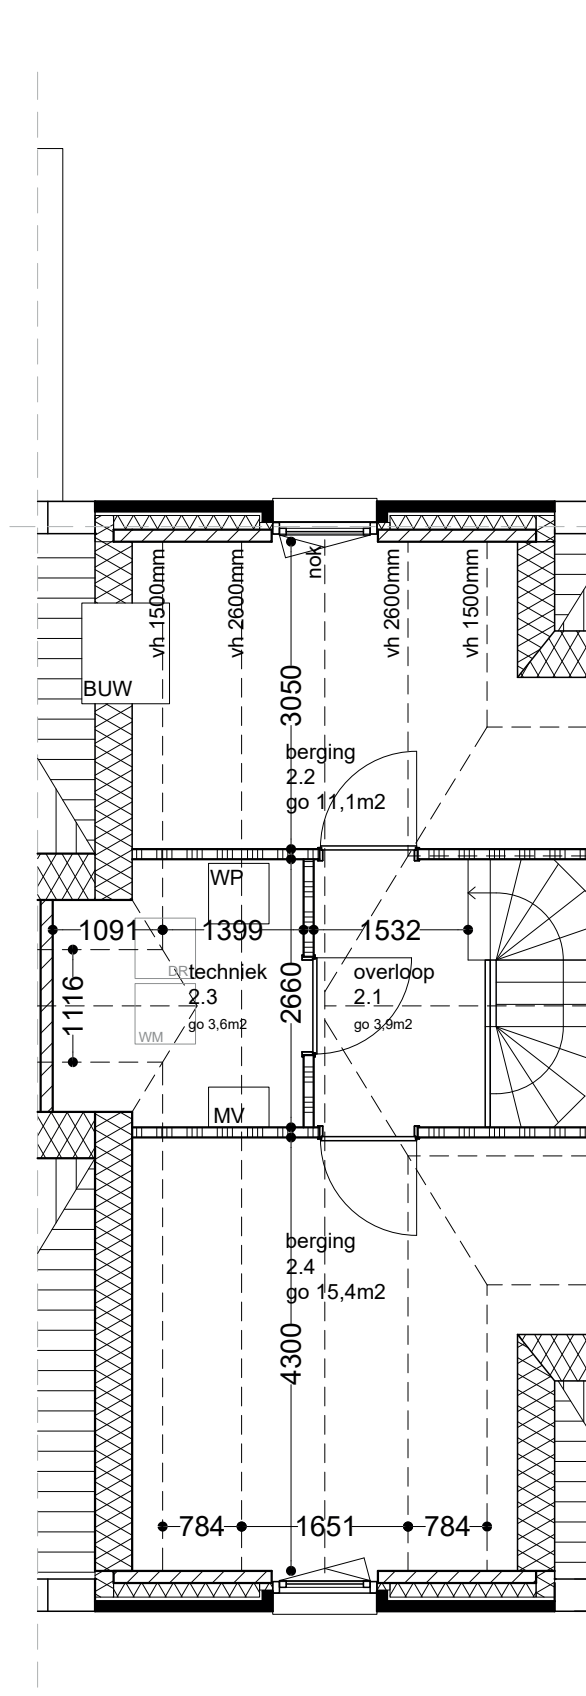

2e verdieping