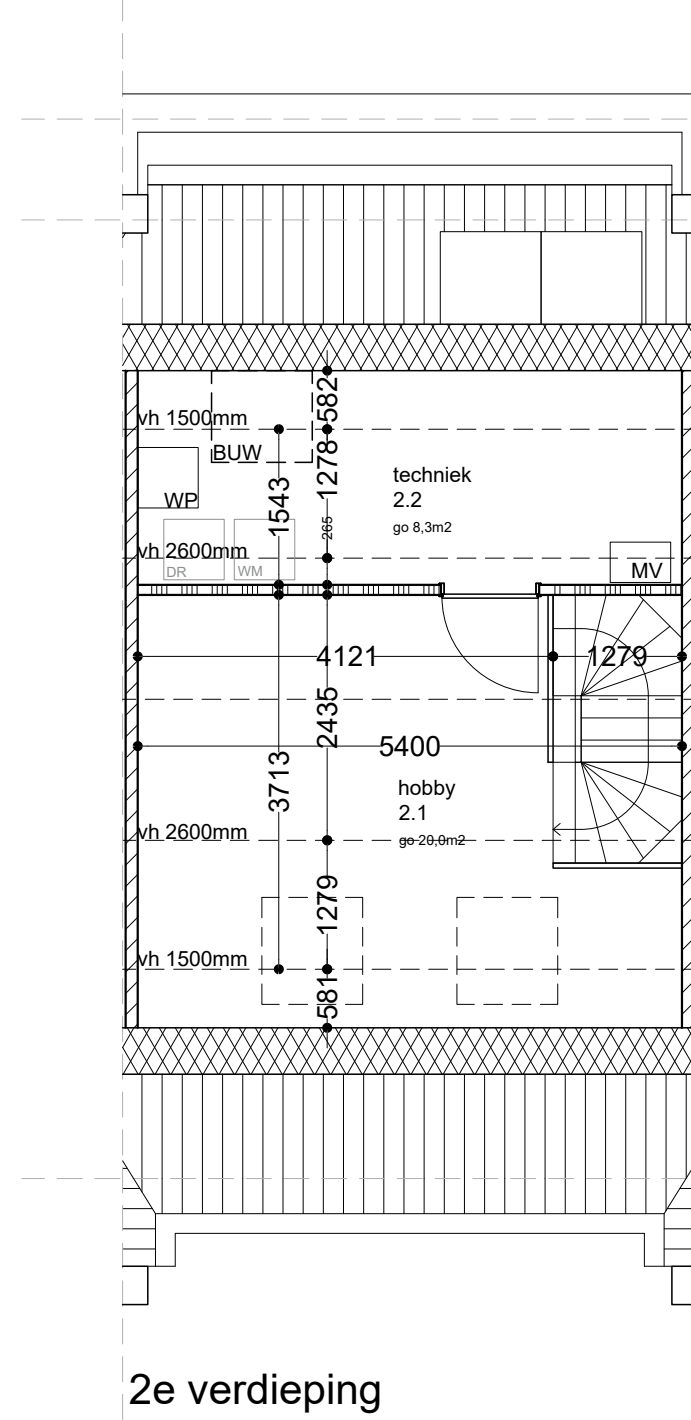

2e verdieping