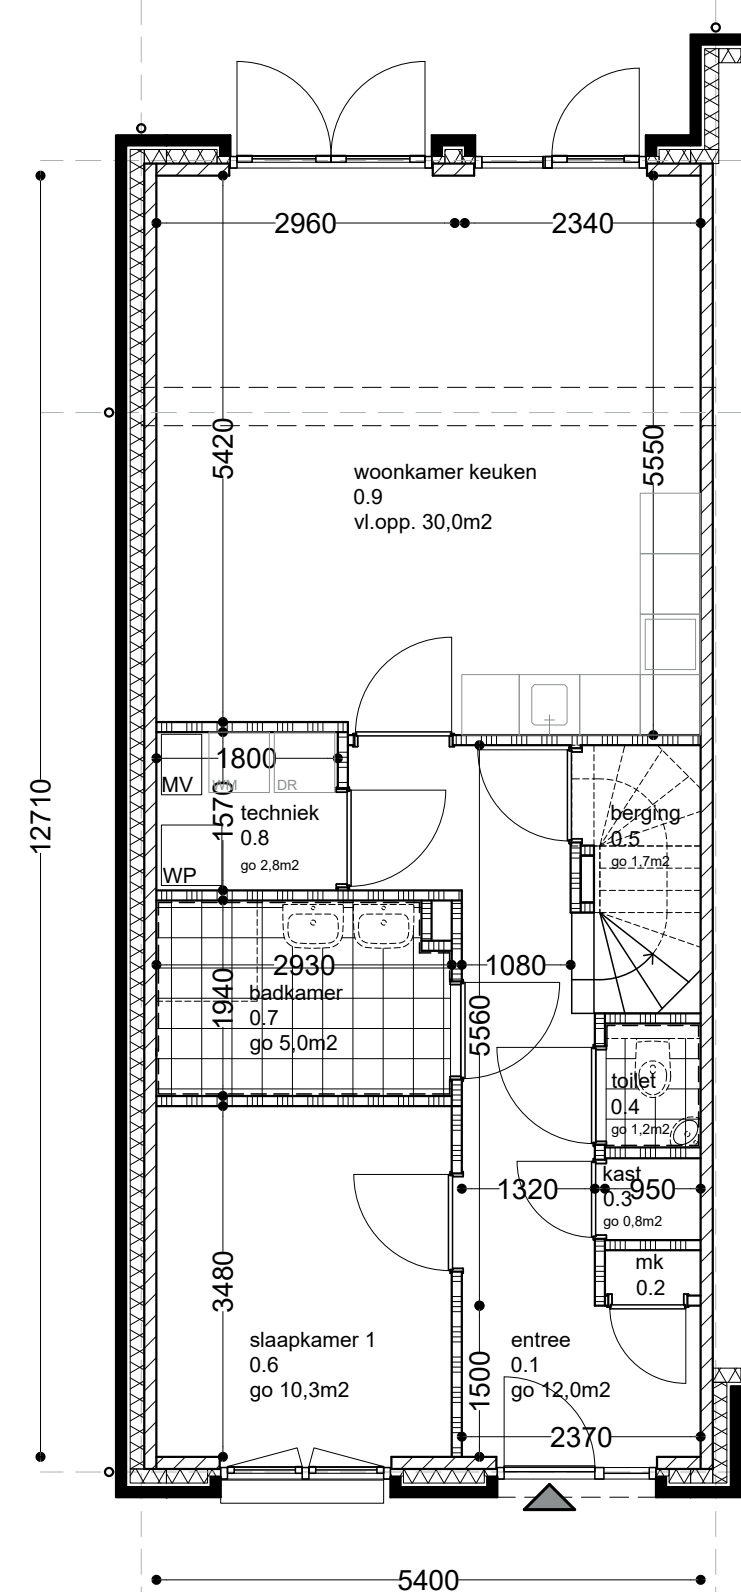

schaal 1:75
0 7,5m
opgesteld:
dd. 27/11/2024

begane grond

1e verdieping

2e verdieping

bouwnummer 8

principe voorgevel

wonen op verdieping

begane grond

schaal 1:75
0 7,5m
opgesteld:
dd. 27/11/2024

begane grond

1e verdieping

zolder

principe voorgevel

wonen op verdieping

begane grond

1e verdieping