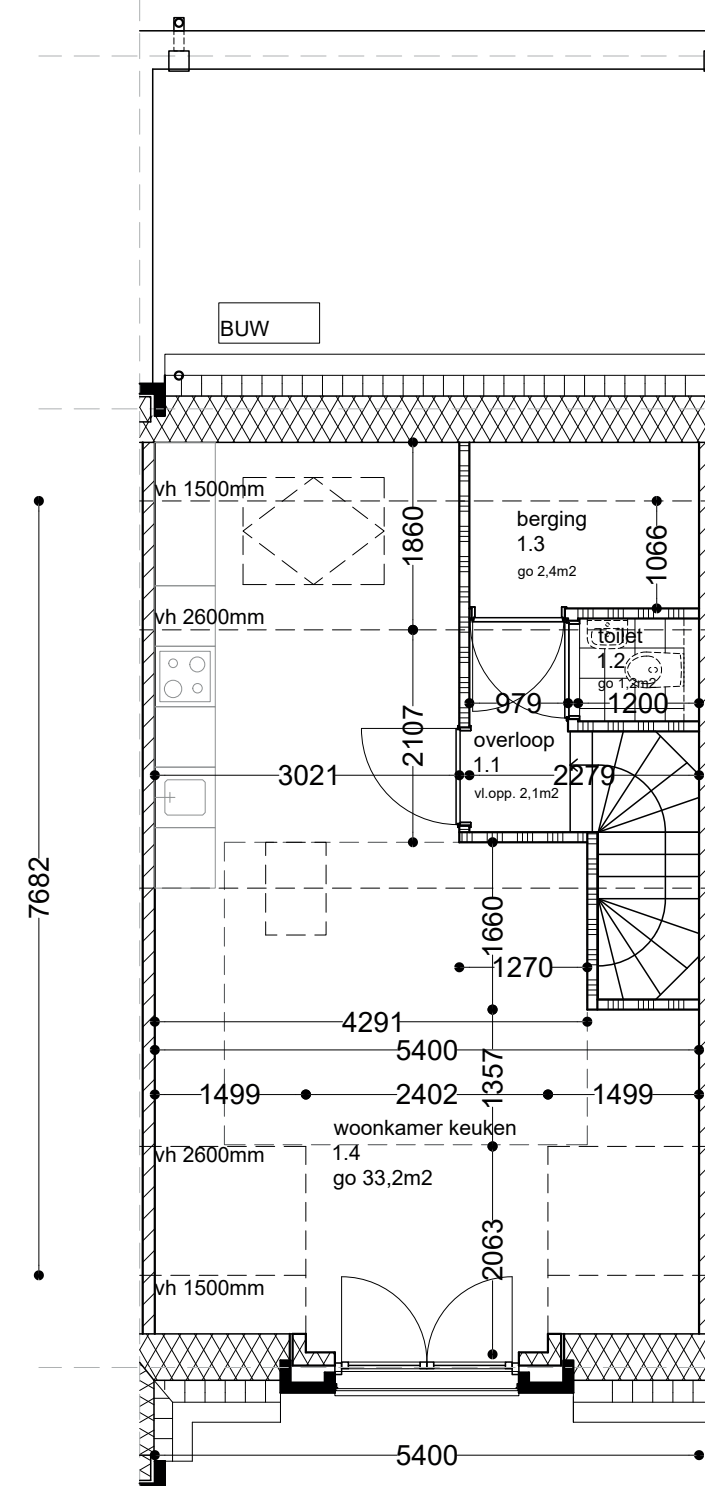

1e verdieping