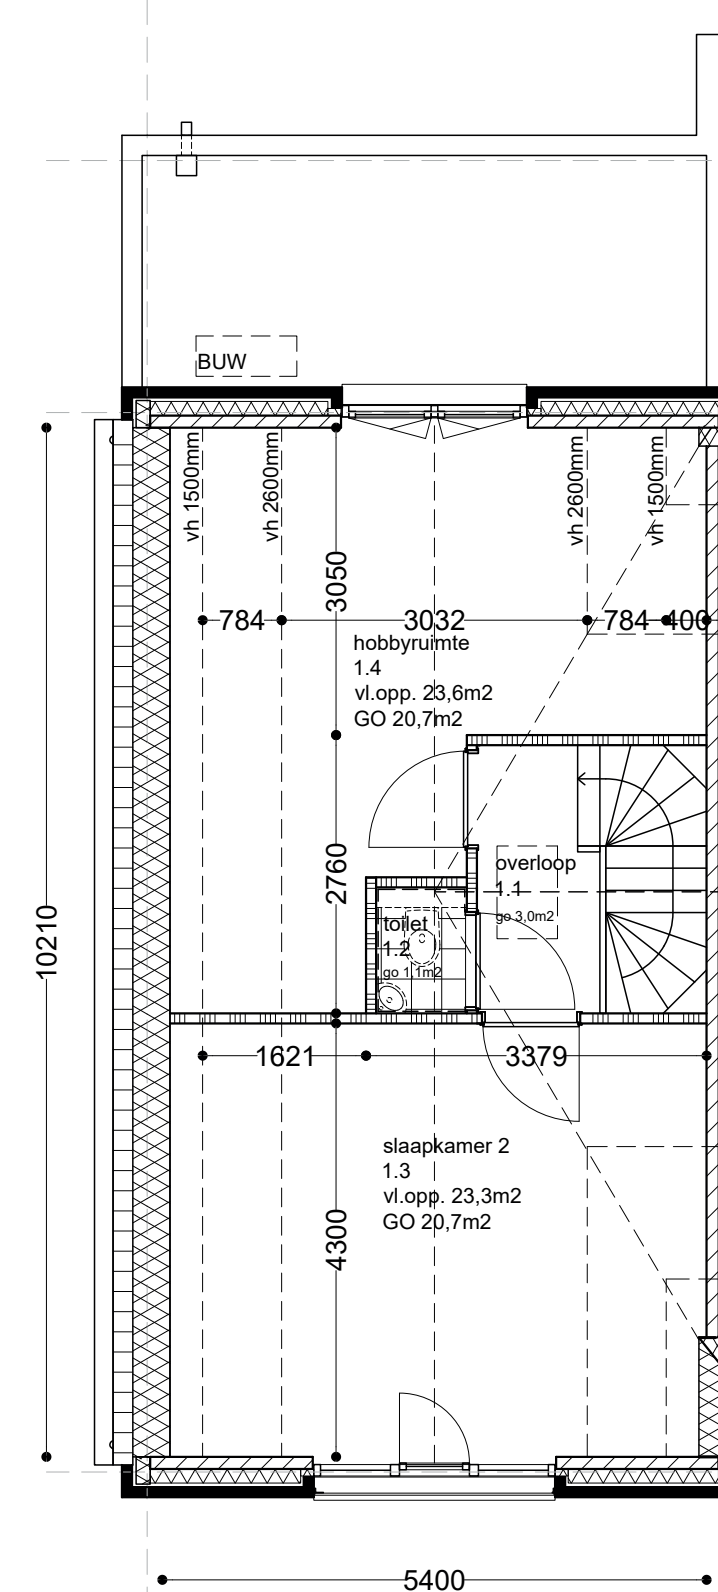

schaal 1:75
0 7,5m
opgesteld:
dd. 27/11/2024

begane grond

1e verdieping

2e verdieping

bouwnummer 8

principe voorgevel

wonen op verdieping

begane grond

schaal 1:75
0 7,5m
opgesteld:
dd. 27/11/2024

begane grond

1e verdieping

zolder

principe voorgevel

wonen op verdieping

begane grond

1e verdieping