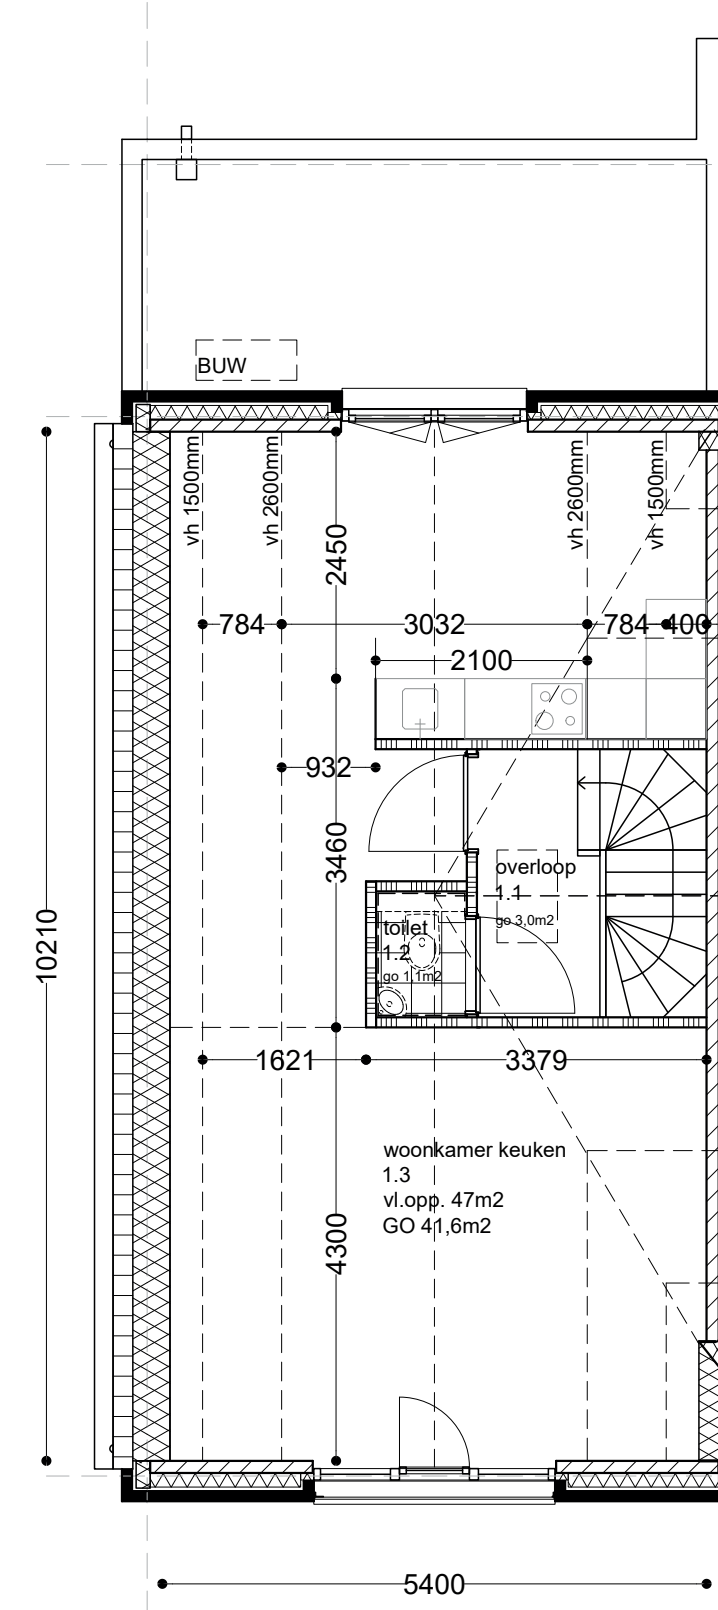

| gbo-appartementen | |
|-------------------|---------------------|
| 10 | - 147m ² |
| 11 | - 126m ² |
| 12 | - 168m ² |

ARJAN
WELSHOT
ARCHITECTUUR

ANTWERPSTRAATWEG 4B1
4625 AB BERGEN OP ZOOM
T +31(0)164-240153
M +31(0)6-11114763
E INFO@WELSHOT.NL
I WWW.WELSHOT.NL

schaal 1:75
0 7,5m
opgesteld:
dd. 27/11/2024

begane grond

1e verdieping

2e verdieping

bouwnummer 8

principe voorgevel

wonen op verdieping

begane grond

schaal 1:75
0 7,5m
opgesteld:
dd. 27/11/2024

begane grond

1e verdieping

zolder

principe voorgevel

wonen op verdieping

begane grond

1e verdieping