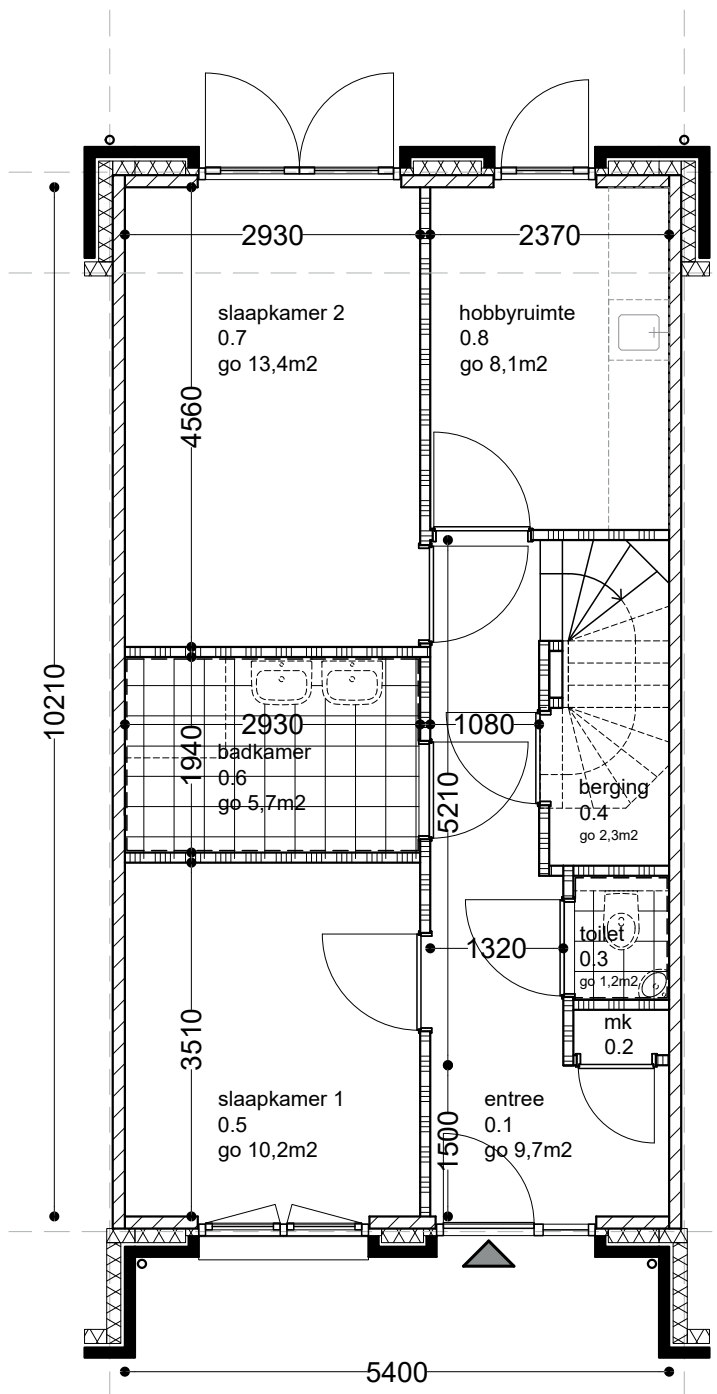

appartementen laag 01
bouwnummers 5,6,7 & 8

| gbo-appartementen | |
|-------------------|-----------------------|
| 5 | - 83,6m ² |
| 6* | - 83,6m ² |
| 7 | - 108,4m ² |
| 8 | - 83,6m ² |
| 9 | - 83,6m ² |

ARJAN
WELSCHOT
ARCHITECTUUR

ANTWERPPESTRATWEG 481
4625 AB BERGEN OP ZOOM
T +31(0)164-240153
M +31(0)6-11114763
E INFO@WELSCHOT.NL
1 WWW.WELSCHOT.NL

schaal 1:75
0 7,5m
opgesteld:
dd. 27/11/2024

appartementen laag 02
bouwnummers 10,11, & 12

| gbo-appartementen | |
|-------------------|---------------------|
| 10 | - 147m ² |
| 11 | - 126m ² |
| 12 | - 168m ² |

ARJAN
WELSHOT
ARCHITECTUUR

ANTWERPSTRAATWEG 4B1
4625 AB BERGEN OP ZOOM
T +31(0)164-240153
M +31(0)6-11114763
E INFO@WELSHOT.NL
I WWW.WELSHOT.NL

schaal 1:75
0 7,5m
opgesteld:
dd. 27/11/2024

begane grond

1e verdieping

2e verdieping

bouwnummer 8

principe voorgevel

wonen op verdieping

begane grond