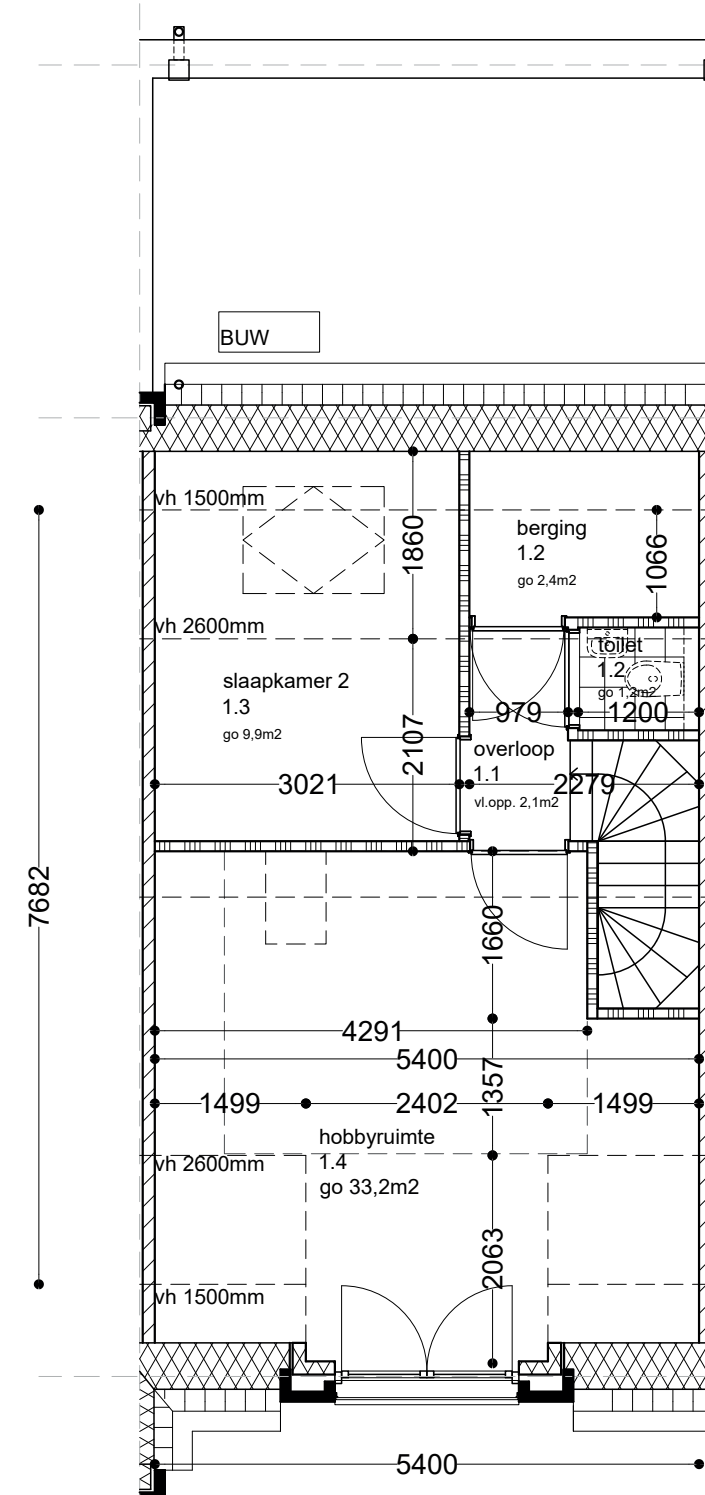

schaal 1:75
0 7,5m
opgesteld:
dd. 27/11/2024

begane grond

1e verdieping

2e verdieping

bouwnummer 8

principe voorgevel

wonen op verdieping

begane grond

schaal 1:75
0 7,5m
opgesteld:
dd. 27/11/2024

begane grond

1e verdieping

zolder

principe voorgevel

wonen op verdieping

begane grond

1e verdieping

begane grond

1e verdieping

zolder

principe voorgevel

wonen op verdieping

begane grond

1e verdieping

zolder

schaal 1:75

opgesteld:
dd. 02/12/2024