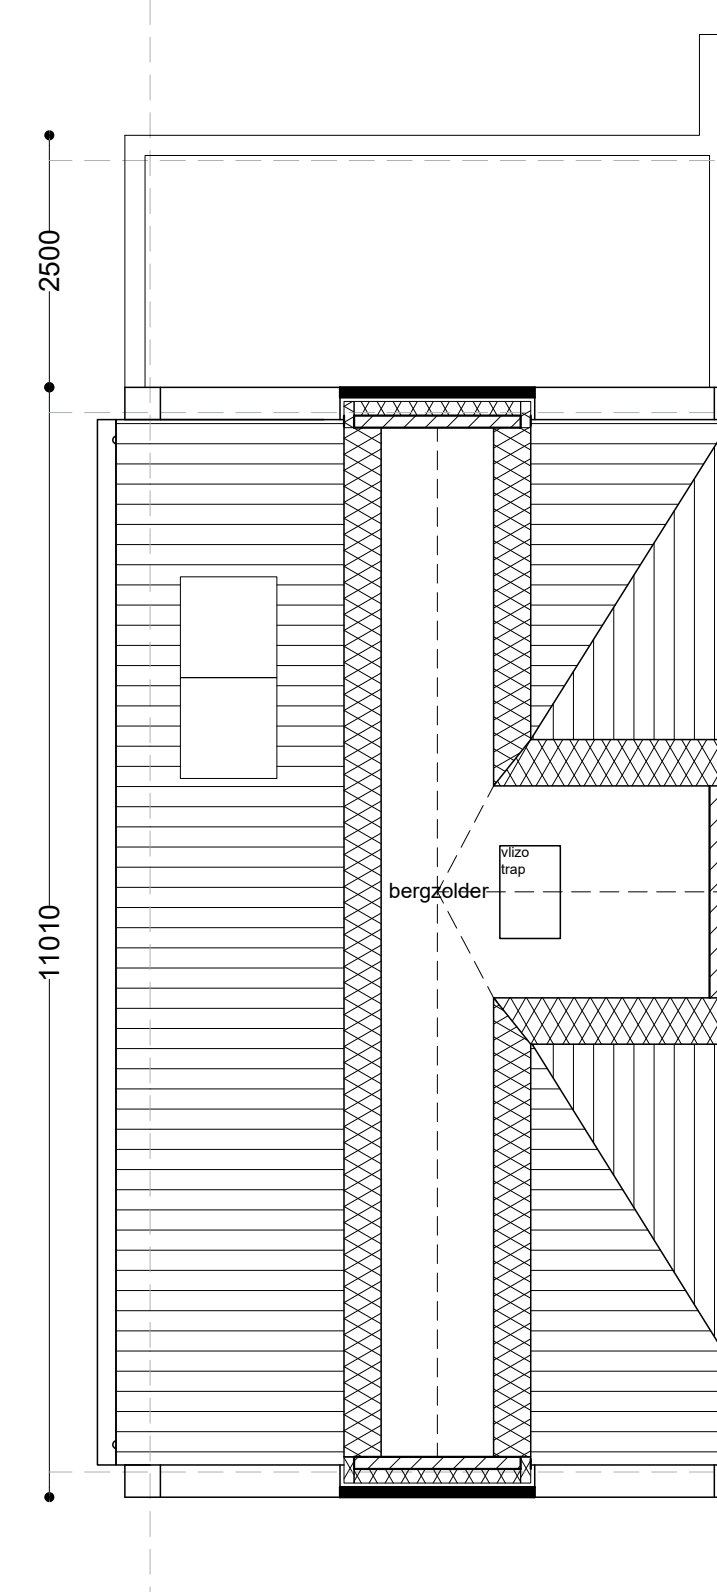

schaal 1:75
0 7,5m
opgesteld:
dd. 27/11/2024

begane grond

1e verdieping

zolder

principe voorgevel

wonen op verdieping

begane grond

1e verdieping

schaal 1:75

opgesteld:
dd. 02/12/2024