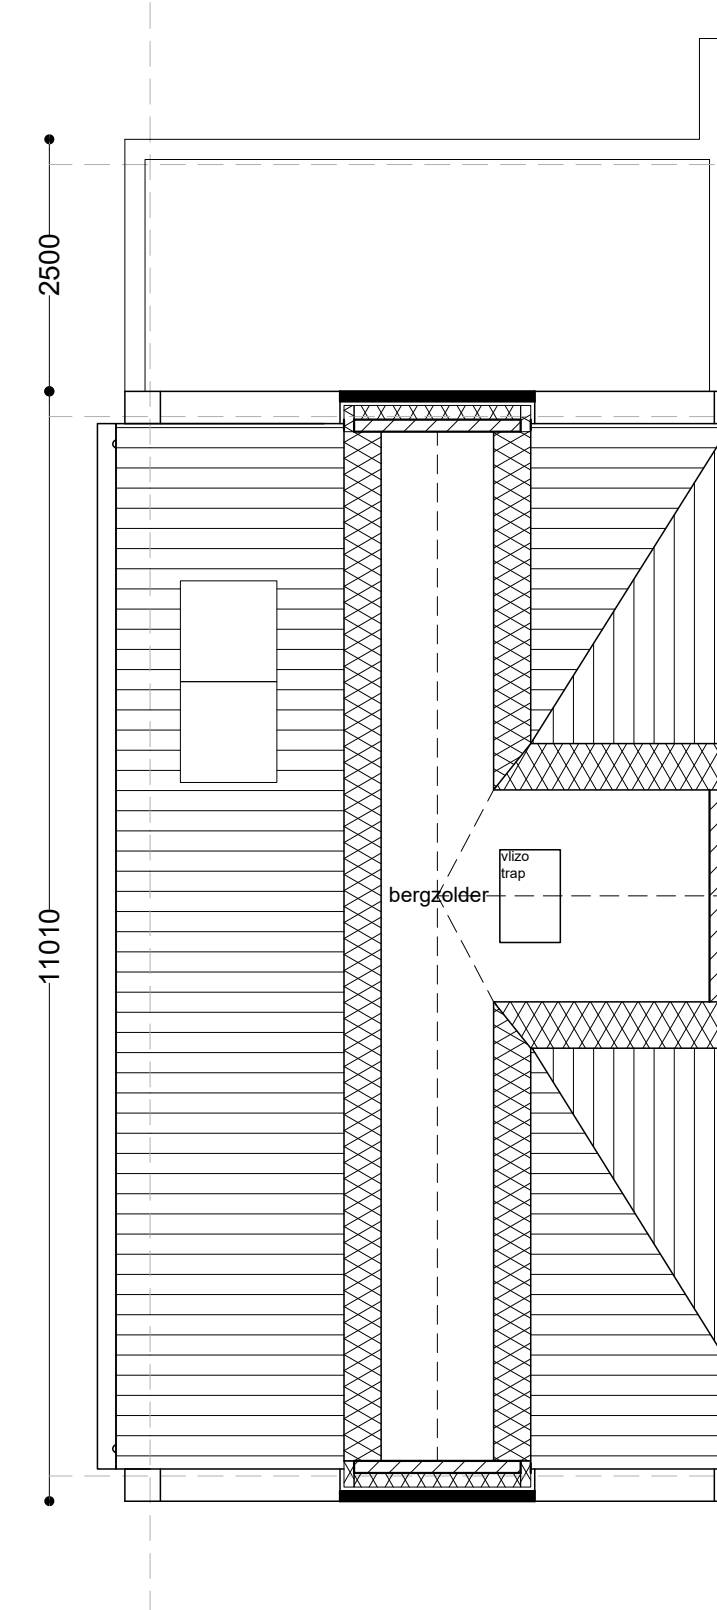

schaal 1:75
0 7,5m
opgesteld:
dd. 27/11/2024

begane grond

1e verdieping

2e verdieping

bouwnummer 8

principe voorgevel

wonen op verdieping

begane grond

1e verdieping

2e verdieping

bouwnummers 8

wonen op begane grond

ARJAN
WELSCROT
ARCHITECTUUR

ANTWERPSESTRAATWEG 481
4625 AB BERGEN OP ZOOM
T +31 (0)164-240153
M +31 (0)6-11114763
E INFO@WELSCROT.NL
WWW.WELSCROT.NL

schaal 1:75
0 7,5m
opgesteld:
dd. 27/11/2024

begane grond

1e verdieping

zolder

principe voorgevel

wonen op verdieping

begane grond

1e verdieping