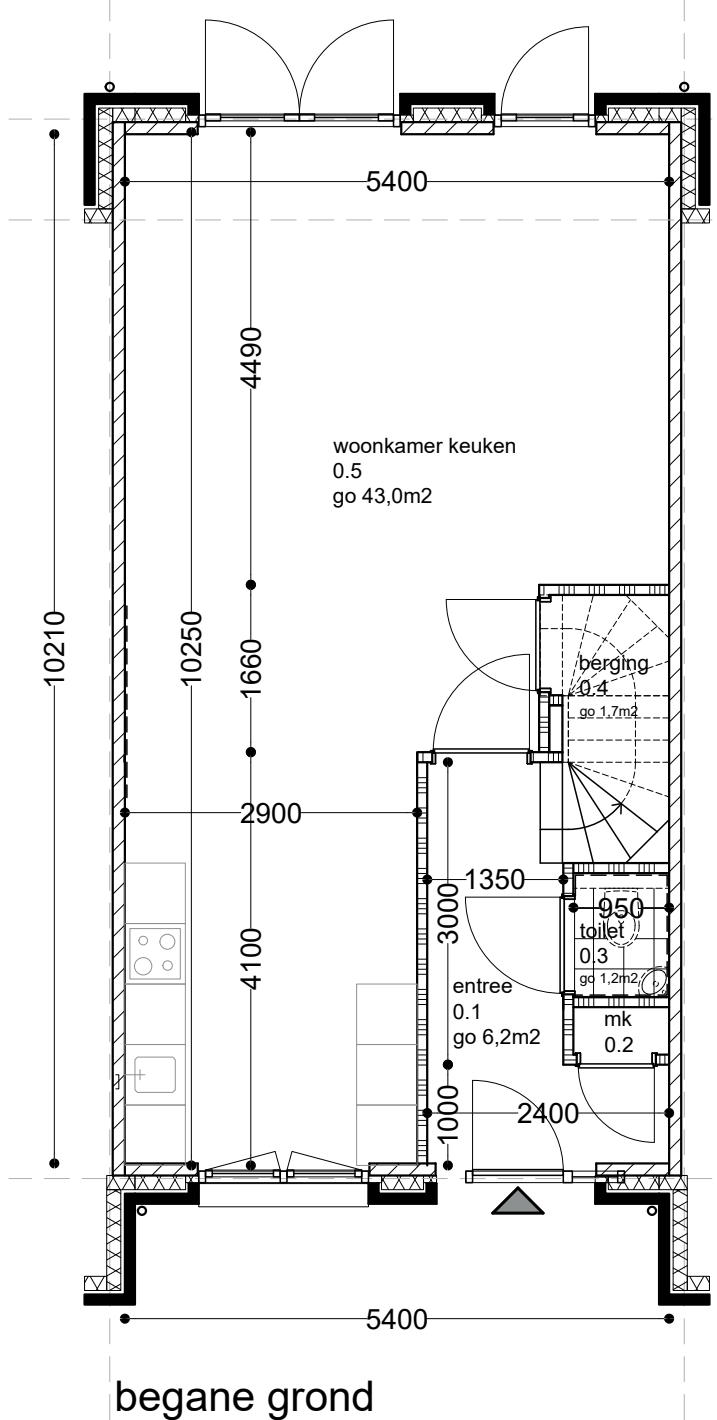

| gbo-appartementen | |
|-------------------|---------------------|
| 10 | - 147m ² |
| 11 | - 126m ² |
| 12 | - 168m ² |

ARJAN
WELSHOT
ARCHITECTUUR

ANTWERPSTRAATWEG 4B1
4625 AB BERGEN OP ZOOM
T +31(0)164-240153
M +31(0)6-11114763
E INFO@WELSHOT.NL
I WWW.WELSHOT.NL

schaal 1:75
0 7,5m
opgesteld:
dd. 27/11/2024

begane grond

1e verdieping

2e verdieping

bouwnummer 8

principe voorgevel

wonen op verdieping

begane grond

schaal 1:75
0 7,5m
opgesteld:
dd. 27/11/2024

begane grond

1e verdieping

zolder

principe voorgevel

wonen op verdieping

begane grond

1e verdieping