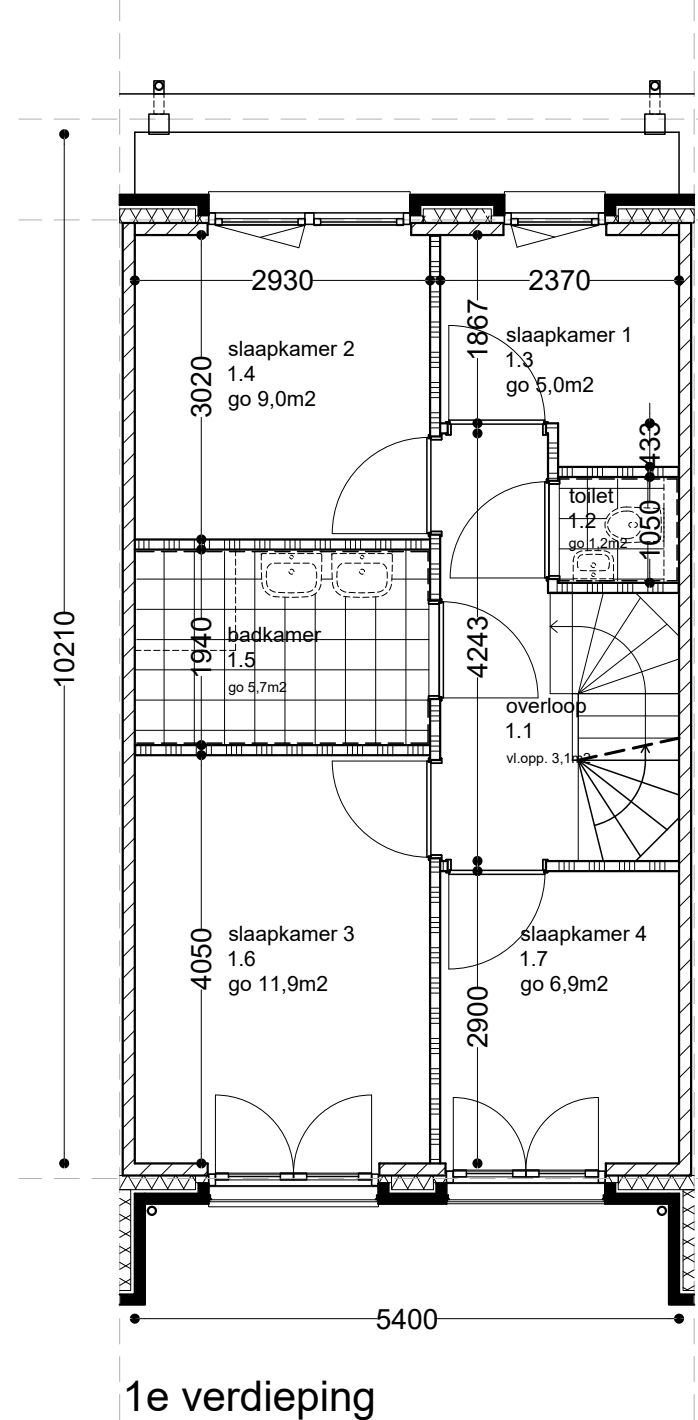

| gbo-appartementen | |
|-------------------|---------------------|
| 10 | - 147m ² |
| 11 | - 126m ² |
| 12 | - 168m ² |

ARJAN
WELSHOT
ARCHITECTUUR

ANTWERPSTRAATWEG 4B1
4625 AB BERGEN OP ZOOM
T +31(0)164-240153
M +31(0)6-11114763
E INFO@WELSHOT.NL
I WWW.WELSHOT.NL

schaal 1:75
0 7,5m
opgesteld:
dd. 27/11/2024

begane grond

1e verdieping

2e verdieping

bouwnummer 8

principe voorgevel

wonen op verdieping

begane grond

schaal 1:75
0 7,5m
opgesteld:
dd. 27/11/2024

begane grond

1e verdieping

zolder

principe voorgevel

wonen op verdieping

begane grond

1e verdieping