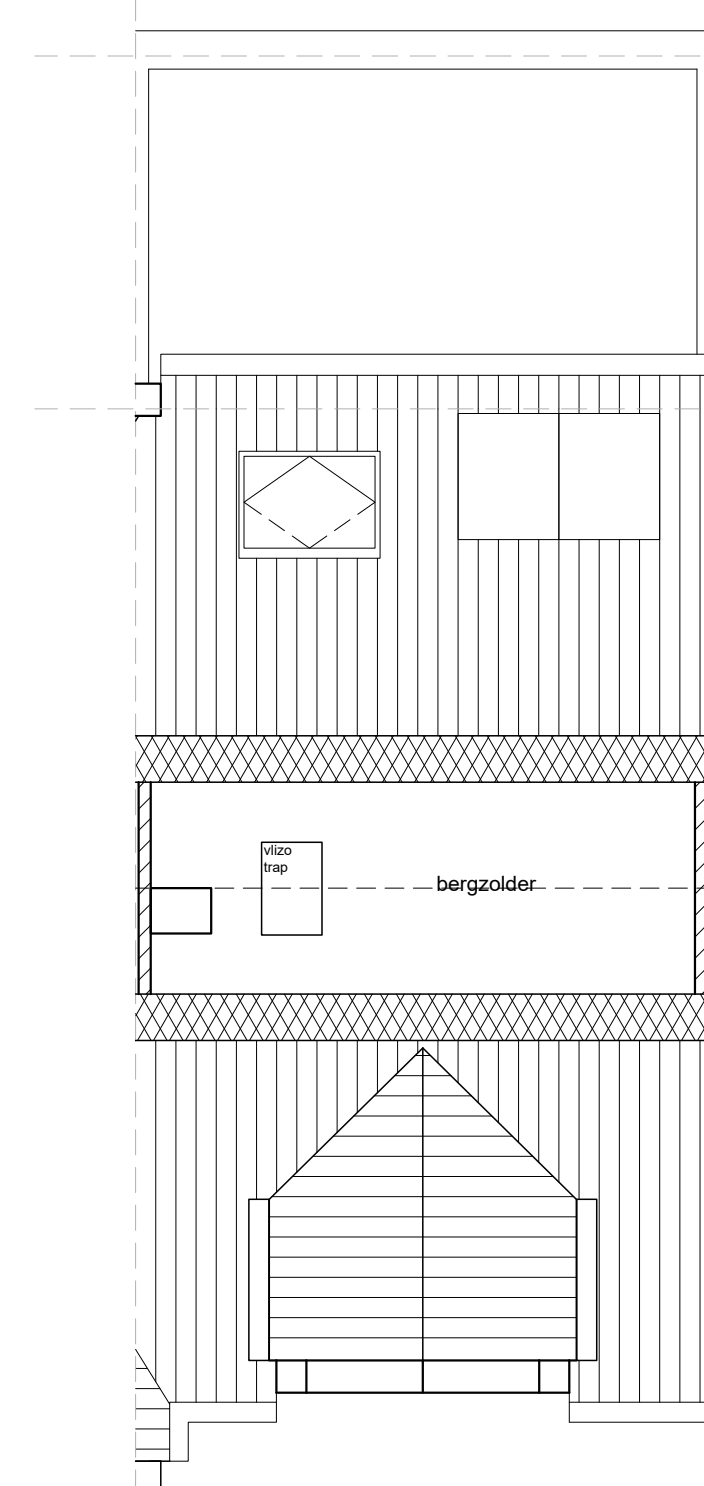

schaal 1:75
0 7,5m
opgesteld:
dd. 27/11/2024

begane grond

1e verdieping

zolder

principe voorgevel

wonen op verdieping

begane grond

1e verdieping

zolder

bouwnummer 1

wonen op begane grond

ARJAN
WELSHOT
ARCHITECTUUR

ANTWERPSTR. 45B1
4625 AB BEREN OP ZOOM
T +31 (0)164-240153
M +31 (0)6-1114763
E INFO@WELSHOT.NL
WWW.WELSHOT.NL

schaal 1:75
0 7,5m
opgesteld:
dd. 27/11/2024

begane grond

1e verdieping

zolder

principe voorgevel

wonen op verdieping

begane grond

1e verdieping

zolder